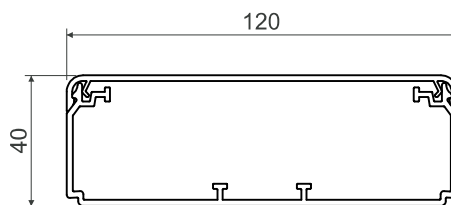

**EKD 120X40**

- ▶ Je určen pro vkládání více kabelů nebo kabelů větších průměrů.
- ▶ Možnost vložení příčky PEKD 40.
- ▶ Dvojitý zámek víka zvyšující tuhost kanálu a zajišťující pevnější fixaci víka.
- ▶ Rozpěrky jsou součástí balení - vždy 1 ks na 1 m.

položka		L			EAN	poznámka
		m	m			
EKD 120X40_HC	bílá	2	20	folie	8595057699328	bez ochranné folie
EKD 120X40_HD	bílá	2	8	karton	8595057690615	ochranná folie

Příslušenství			
	položka	balení	EAN
<b>kryt koncový</b>			
	8581_HB	2	8595057690622
<b>kryt spojovací</b>			
	8582_HB	2	8595057690639
<b>kryt ohybový</b>			
	8583_HB	2	8595057690646
<b>kryt odbočný</b>			
	8584_HB	2	8595057690653
<b>kryt odbočný přechodový</b>			
	8584/EKD_HB	2	8595057690684
<b>roh vnitřní (stavitelný ±10°)</b>			
	8585_HB	2	8595057690660
<b>roh vnější (stavitelný ±10°)</b>			
	8586_HB	2	8595057690677
<b>rozpěrka</b>			
	REKO 120X40_HB	100	8595057690714
<b>přepážka</b>			
	PEKD 40_C	20 m	8595057690448
více informací na str. 2-61			