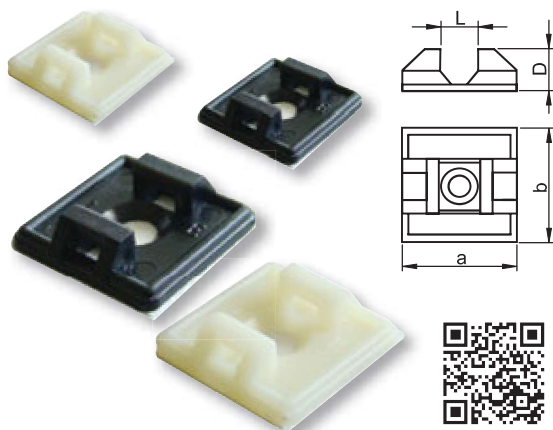

Dvojstupové samolepiace pätky k sťahovacím páskam

TRACON		a (mm)	b (mm)	L (mm)	d (mm)	D (mm)
TALP190-2		18.7	18.7	4	4.4	5.7
TALP191-2		18.7	18.7	4	4.4	5.7
TALP270-2		26.5	26.5	5.8	4.3	8.1
TALP271-2		26.5	26.5	5.8	4.3	8.1

Štvorstupové samolepiace pätky k sťahovacím páskam

TRACON		a (mm)	b (mm)	L (mm)	d (mm)	D (mm)
TALP190		20	20	5	2.9	6.1
TALP191		20	20	5	2.9	6.1
TALP270		25	25	6.2	3.5	7.5
TALP271		25	25	6.2	3.5	7.5