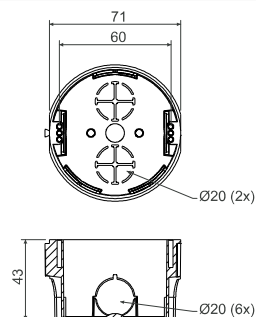

KP 68

- krabice přístrojová

- Možnost spojení v souvislou řadu s roztečí 71 mm.
- Doporučeno spojovat až 3 krabice v jedné řadě.
- Krabice lze spojovat s krabicemi KU 68-1901, KP 68/2 a KPR 68.
- Univerzální krabice pro většinu přístrojů.
- Prodej po celých baleních (100 ks).

KPR 68

- krabice přístrojová

- Snadná montáž přístrojů s velkou hloubkou.
- Možnost spojení v souvislou řadu s roztečí 71 mm.
- Doporučeno spojovat až 3 krabice v jedné řadě.
- Možnost snadného svorkování pod přístrojem pomocí bezšroubových svorek.
- Krabice lze spojovat s krabicemi KU 68-1901, KP 68/2 a KP 68.
- Prodej po celých nejmenších baleních (10 ks).