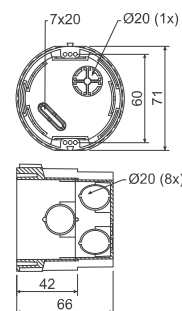

KP 68

- krabice přístrojová

- Možnost spojení v souvislou řadu s roztečí 71 mm.
- Doporučeno spojovat až 3 krabice v jedné řadě.
- Krabice lze spojovat s krabicemi KU 68-1901, KP 68/2 a KPR 68.
- Univerzální krabice pro většinu přístrojů.
- Prodej po celých baleních (100 ks).

| položka | popis | | EAN |
|----------|---|-----|---------------|
| KP 68_KA | krabice volně v kartonu, přístrojové šroubky neosazeny na krabicích | 100 | 8595568910592 |

- příslušenství

- pomocné nářadí

KPR 68

- krabice přístrojová

- Snadná montáž přístrojů s velkou hloubkou.
- Možnost spojení v souvislou řadu s roztečí 71 mm.
- Doporučeno spojovat až 3 krabice v jedné řadě.
- Možnost snadného svorkování pod přístrojem pomocí bezšroubových svorek.
- Krabice lze spojovat s krabicemi KU 68-1901, KP 68/2 a KP 68.
- Prodej po celých nejmenších baleních (10 ks).