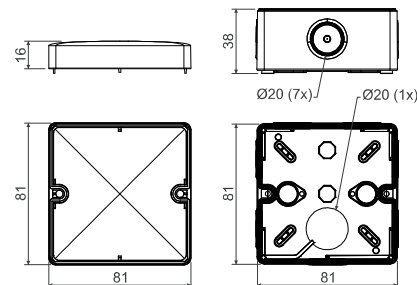

KSK 80

- krabice s IP krytím

- ▶ Pro montáž do prostředí vyžadujících krytí IP 66.
- ▶ Vyrobeny z UV odolného materiálu.
- ▶ Integrované těsnění v otvorech pro montáž na podkladový materiál.
- ▶ Určené pro přímou instalaci na povrch bez nutnosti podkládání izolační podložkou.
- ▶ Dokonalé utěsnění kabelů i trubek, 8x průchody $\varnothing 20$ mm.
- ▶ Nerezové šrouby pro instalaci víka a krytky pro hlavy montážních šroubů součástí balení.
- ▶ Možnost instalace speciální řadové svorkovnice (S-KSK 1).
- ▶ Integrovaný O-kroužek pro možnost instalace kabelové průchodky.
- ▶ Chráněno užitečným vzorem.

položka	popis		EAN
KSK 80_KA	v krabici vloženy zátky a šrouby víka, jednotlivé krabice baleny ve smrštitelné fólii a opatřeny štítkem, barva - světle šedá RAL 7035	1; 60	8595568910608
KSK 80_FA	v krabici vloženy zátky a šrouby víka, jednotlivé krabice baleny ve smrštitelné fólii a opatřeny štítkem, barva - černá	1; 60	8595568930910

- příslušenství

- montážní video

KSK 100

- krabice s IP krytím

- ▶ Pro montáž do prostředí vyžadujících krytí IP 66.
- ▶ Vyrobeny z UV odolného materiálu.
- ▶ Integrované těsnění v otvorech pro montáž na podkladový materiál.
- ▶ Pro přímou instalaci na povrch bez nutnosti podkládání izolační podložkou.
- ▶ Dokonalé utěsnění kabelů i trubek, 7x průchody $\varnothing 25$ mm a 1x $\varnothing 20$ mm.
- ▶ Nerezové šrouby pro instalaci víka a krytky pro hlavy montážních šroubů součástí balení.
- ▶ Možnost instalace speciální řadové svorkovnice (S-KSK 1).
- ▶ Integrovaný O-kroužek pro možnost instalace kabelové průchodky.
- ▶ Modifikace této krabice je dodávána také jako požárně odolná viz katalog Systémy se zachováním funkčnosti při požáru.
- ▶ Chráněno užitečným vzorem.