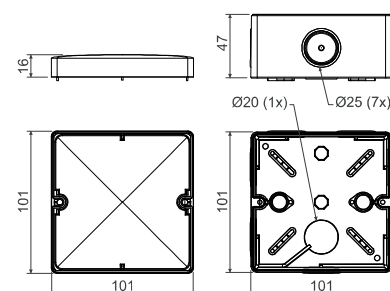

- příslušenství

- montážní video

KSK 100

- krabice s IP krytím

- ▶ Pro montáž do prostředí vyžadujících krytí IP 66.
- ▶ Vyrobeny z UV odolného materiálu.
- ▶ Integrované těsnění v otvorech pro montáž na podkladový materiál.
- ▶ Pro přímou instalaci na povrch bez nutnosti podkládání izolační podložkou.
- ▶ Dokonalé utěsnění kabelů i trubek, 7x průchody $\varnothing 25$ mm a 1x $\varnothing 20$ mm.
- ▶ Nerezové šrouby pro instalaci víka a krytky pro hlavy montážních šroubů součástí balení.
- ▶ Možnost instalace speciální řadové svorkovnice (S-KSK 1).
- ▶ Integrovaný O-kroužek pro možnost instalace kabelové průchodky.
- ▶ Modifikace této krabice je dodávána také jako požárně odolná viz katalog Systémy se zachováním funkčnosti při požáru.
- ▶ Chráněno užitečným vzorem.