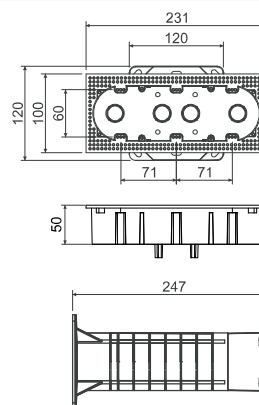

KEZ 300

- krabice elektroinstalační do zateplení

PP -25 - +60°C 850°C A1 - F 30 sec.

- ▶ Pro instalaci přístrojů v zateplených fasádách budov tloušťky 50 - 300 mm.
- ▶ Eliminuje vytváření tepelných mostů.
- ▶ Součástí balení jsou kvalitní hmoždinky a vruty pro montáž, při instalaci na hrubší omítku je doporučeno utěsnění přístroje silikonem.
- ▶ Robustní konstrukce.
- ▶ Montážní video na www.kopos.cz.

položka	popis		EAN
KEZ 300_KB	jednotlivé krabice baleny v samostatných kartonech	1	8595568930798

▶ - montážní video

KEZ-3

- krabice elektroinstalační vícenásobná do zateplení

PP -25 - +60°C 850°C A1 - F 30 sec. 71

- ▶ Pro instalaci dvou až tří přístrojů s osovou roztečí 71 mm v zateplených fasádách budov tloušťky 100 - 250 mm.
- ▶ V případě použití trojrámečku s nízkým krytím je nutné se informovat u dodavatelů přístrojů o možném způsobu jeho dotěsnění na IP44.
- ▶ Vhodné trojrámečky s IP44 - ABB Levit, Legrand Valera Life IP44, Schneider Elso Fashion IP44.
- ▶ Eliminuje vytváření tepelných mostů.
- ▶ Součástí balení jsou kvalitní hmoždinky, vruty pro montáž a přepážka pro oddělení více obvodů.
- ▶ Při instalaci na hrubší omítku je doporučeno utěsnění přístroje silikonem.
- ▶ Robustní konstrukce.
- ▶ Montážní video na www.kopos.cz.