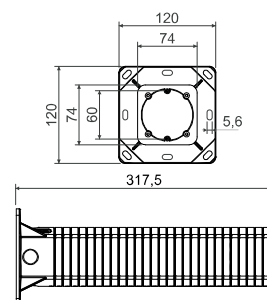

KEZ 300

- krabice elektroinstalační do zateplení

PP -25 - +60°C 850°C A1 - F 30 sec.

- ▶ Pro instalaci přístrojů v zateplených fasádách budov tloušťky 50 - 300 mm.
- ▶ Eliminuje vytváření tepelných mostů.
- ▶ Součástí balení jsou kvalitní hmoždinky a vruty pro montáž, při instalaci na hrubší omítku je doporučeno utěsnění přístroje silikonem.
- ▶ Robustní konstrukce.
- ▶ Montážní video na www.kopos.cz.

položka	popis		EAN
KEZ 300_KB	jednotlivé krabice baleny v samostatných kartonech	1	8595568930798

▶ - montážní video

KEZ-3

- krabice elektroinstalační vícenásobná do zateplení

PP -25 - +60°C 850°C A1 - F 30 sec. 71

- ▶ Pro instalaci dvou až tří přístrojů s osovou roztečí 71 mm v zateplených fasádách budov tloušťky 100 - 250 mm.
- ▶ V případě použití trojrámečku s nízkým krytím je nutné se informovat u dodavatelů přístrojů o možném způsobu jeho dotěsnění na IP44.
- ▶ Vhodné trojrámečky s IP44 - ABB Levit, Legrand Valera Life IP44, Schneider Elso Fashion IP44.
- ▶ Eliminuje vytváření tepelných mostů.
- ▶ Součástí balení jsou kvalitní hmoždinky, vruty pro montáž a přepážka pro oddělení více obvodů.
- ▶ Při instalaci na hrubší omítku je doporučeno utěsnění přístroje silikonem.
- ▶ Robustní konstrukce.
- ▶ Montážní video na www.kopos.cz.