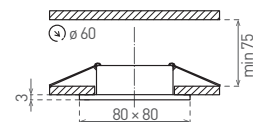

CODE			color	DKC
IZZY DSL50-AL	DSL50	GXPA002	8592660101590	hliník	4,67 €