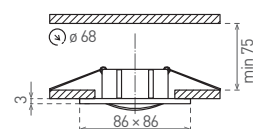

- PODHLADOVÉ SVIETIDLO MR16
- výklopné
- odliatok z hliníkovej zliatiny

	CODE			color	DKC
IZZY DTL50-AL	DTL50	GXPA004	8592660101613	hliník	5,63 €