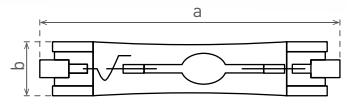

MHQ-RX7S

A⁺

- METALHALOGENIDOVÁ VÝBOJKA
- horizontálna poloha +/- 45°
- vhodné pre reflektory RX7s série: MH3, MH6

70W
150W

					$\frac{T_c}{CCT}$	$\frac{Ra}{CRI}$	$\frac{\leftarrow a \rightarrow}{[mm]}$	$\frac{\leftarrow b \rightarrow}{[mm]}$		DKC
MHQ-RX7S 70W/4200K	GXV001	8592660105451	70W/0,98A	6700	4200K	≥65	118	22	20	11,67 €
MHQ-RX7S 150W/4200K	GXV002	8592660105406	150W/1,80A	13500	4200K	≥65	134	24	25	11,67 €