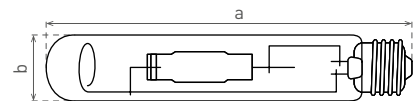

MHQ-RX7S

A⁺

- METALHALOGENIDOVÁ VÝBOJKA
- horizontálna poloha +/- 45°
- vhodné pre reflektory RX7s série: MH3, MH6

70W
150W

					$\frac{T_c}{CCT}$	$\frac{Ra}{CRI}$	$\frac{\leftarrow a \rightarrow}{[mm]}$	$\frac{\leftarrow b \rightarrow}{[mm]}$		DKC
MHQ-RX7S 70W/4200K	GXV001	8592660105451	70W/0,98A	6700	4200K	≥65	118	22	20	11,67 €
MHQ-RX7S 150W/4200K	GXV002	8592660105406	150W/1,80A	13500	4200K	≥65	134	24	25	11,67 €

MHQ-E40

A⁺

- METALHALOGENIDOVÁ VÝBOJKA
- univerzálna prevádzková poloha
- vhodné pre reflektory E40 série: MH4, MH5

250W
400W

					$\frac{T_c}{CCT}$	$\frac{Ra}{CRI}$	$\frac{\leftarrow a \rightarrow}{[mm]}$	$\frac{\leftarrow b \rightarrow}{[mm]}$		DKC
MHQ-E40 250W/4200K	GXV003	8592660105444	250W/2,15A	21500	4200K	≥55	240	46	155	13,63 €
MHQ-E40 400W/4200K	GXV004	8592660105413	400W/3,25A	36000	4200K	≥55	280	62	180	14,38 €