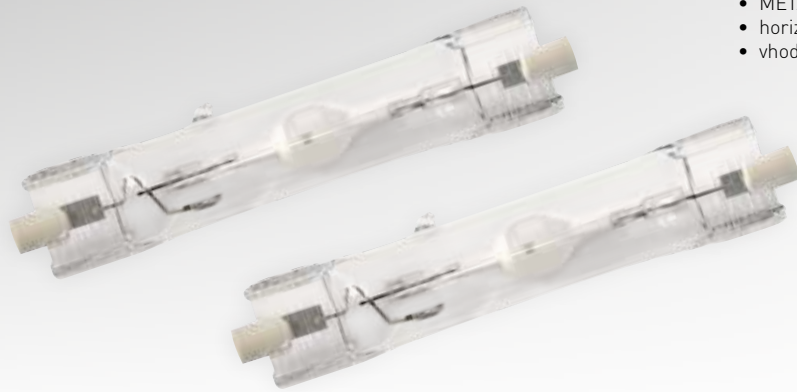

MHQ-RX7S

A⁺

- METALHALOGENIDOVÁ VÝBOJKA
- horizontálna poloha +/- 45°
- vhodné pre reflektory RX7s série: MH3, MH6

70W
150W

					$\frac{T_c}{CCT}$	$\frac{Ra}{CRI}$	$\frac{\leftarrow a \rightarrow}{[mm]}$	$\frac{\leftarrow b \rightarrow}{[mm]}$		DKC
MHQ-RX7S 70W/4200K	GXV001	8592660105451	70W/0,98A	6700	4200K	≥65	118	22	20	11,67 €
MHQ-RX7S 150W/4200K	GXV002	8592660105406	150W/1,80A	13500	4200K	≥65	134	24	25	11,67 €

MHQ-E40

A⁺

- METALHALOGENIDOVÁ VÝBOJKA
- univerzálna prevádzková poloha
- vhodné pre reflektory E40 série: MH4, MH5

250W
400W

					$\frac{T_c}{CCT}$	$\frac{Ra}{CRI}$	$\frac{\leftarrow a \rightarrow}{[mm]}$	$\frac{\leftarrow b \rightarrow}{[mm]}$		DKC
MHQ-E40 250W/4200K	GXV003	8592660105444	250W/2,15A	21500	4200K	≥55	240	46	155	13,63 €
MHQ-E40 400W/4200K	GXV004	8592660105413	400W/3,25A	36000	4200K	≥55	280	62	180	14,38 €