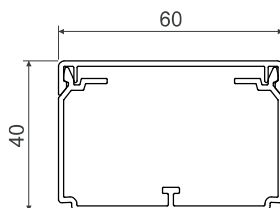

LH 60X40

PVC -5 - +60°C 850°C A1 - F 30 sec. 0,5 J 1870 mm² IP 40 IK06

- ▶ Klasický tvar.
- ▶ Určena pro montáž na stěnu nebo na strop.
- ▶ Dvojitý zámek víka zvyšující tuhost lišty a zajišťující pevnější fixaci víka.
- ▶ Možnost vložení příčky PEKD 40.
- ▶ Rozpěrky jsou součástí balení - vždy 1 ks na 1 m.

položka		L			EAN	poznámka
		m	m			
LH 60X40_HC	bílá	2	24	folie	8595057610446	bez ochranné folie
LH 60X40_HD	bílá	2	16	karton	8595057610491	ochranná folie
LH 60X40_P2	bílá	2	16	karton	8595057666047	samolepící páska

Příslušenství

	položka	balení	EAN
kryt koncový			
	8651_HB	10	8595057614109
kryt spojovací			
	8652_HB	10	8595057613256
kryt ohybový			
	8653_HB	10	8595057614284
kryt ohybový oblý			
	8653R_HB	2	8595057698598
kryt odbočný			
	8654_HB	10	8595057613270
kryt odbočný oblý			
	8654R_HB	2	8595057698604
roh vnitřní (stavitelný)			
	8655_HB	10	8595057614260
roh vnější (stavitelný)			
	8656_HB	10	8595057614246
rozpěrka			
	RLH 60X40_HB	100	8595057610385
přepážka			
	PEKD 40_C	20 m	8595057690448
více informací na str. 2-61			