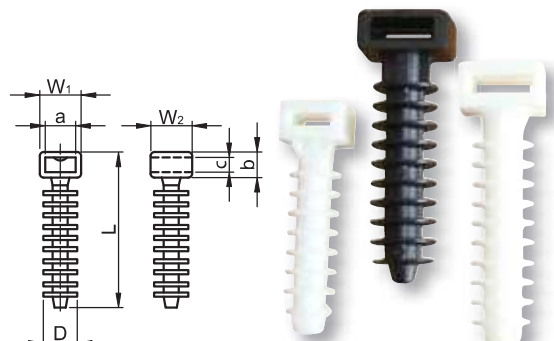

**Zatláčacie hmoždinky k sťahovacím páskam**

TRACON			a (mm)	b (mm)	c (mm)	W <sub>1</sub> (mm)	W <sub>2</sub> (mm)	L (mm)	D (mm)
5458		8 mm	10.6	6.3	3.1	12.8	12.6	43.8	9.9
5458N		8 mm	6.4	6.5	2.2	9.8	9.2	35.7	7.7

**Zatláčacie príchytky so sťahovacou páskou**

TRACON				A (mm)	B (mm)	D (mm)	
TBK-3	RAL 7035	180 × 7.5 mm	16-32 mm	17.6	24.5	5.9	150 N
TBK-4	RAL 7035	280 × 7.5 mm	40-63 mm	17.6	40.5	5.9	150 N

TRACON		
TBKT		6-7 mm