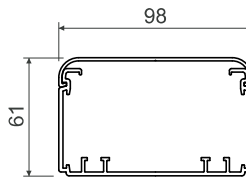

EKE 100X60

- ▶ Je určen pro vkládání více kabelů nebo kabelů větších průměrů.
- ▶ Možnost vložení příčky nebo stínícího kanálu.
- ▶ Možnost vložení přístrojové krabice a následné montáže běžných typů přístrojů.
- ▶ Rozpěrky jsou součástí balení - vždy 1 ks na 1 m.

položka		L			EAN	poznámka
		m	m			
EKE 100X60_HD	bílá	2	8	karton	8595057620735	ochranná folie

Příslušenství

	položka	balení	EAN
kryt koncový			
	8551_HB	2	8595057622418
kryt spojovací			
	8552_HB	2	8595057622425
kryt ohybový			
	8553_HB	2	8595057622432
kryt odbočný			
	8554_HB	2	8595057622449
roh vnitřní			
	8555_HB	2	8595057622456
roh vnější			
	8556_HB	2	8595057622463
rozpěrka			
	REKE 100_HB	9	8595057626409
přepážka			
	PEKE 60_C	20 m	8595057627079
	PKS 70/60_XX	20 m	8595057664364
	PEP 60_HD	32 m	8595057668768
	PEP 60/K_S	24 m	8595057668775
více informací na str. 2-61 - 2-62			
stínící kanál			
	SK 40X20_S	12 m	8595057614840
	SK 40X33_S	12 m	8595057630291
více informací na str. 2-63			
přístrojová krabice			
	KP EKE_HB	10	8595057621732
více informací na str. 2-67			
přístrojová podložka			
	8550-11_HB	2	8595057646667
	8550-12_HB	2	8595057646674
	8550-13_HB	2	8595057646681
více informací na str. 2-69			