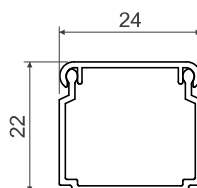

LV 24X22

- ▶ Klasický tvar.
- ▶ Určena pro montáž na stěnu nebo na strop.
- ▶ Dvojitý zámek víka zvyšující tuhost lišty a zajišťující pevnější fixaci víka.

Příslušenství			
	položka	balení	EAN
kryt koncový			
	8791_HB	10	8595057651609
kryt spojovací			
	8792_HB	10	8595057651616
kryt ohybový			
	8793_HB	10	8595057651623
kryt odbočný			
	8794_HB	10	8595057651630
roh vnitřní			
	8795_HB	10	8595057651647
roh vnější			
	8796_HB	10	8595057651654
kryt průchodkový			
	8797_HB	10	8595057651661
	určený pro přechod do lištové krabice LK 80X28...		

položka		L			EAN	poznámka
		m	m			
LV 24X22_HC	bilá	2	96	folie	8595057601673	bez ochranné folie
LV 24X22_HD	bilá	2	40	karton	8595057609532	ochranná folie
LV 24X22_P2	bilá	2	30	karton	8595057690950	samolepicí páska