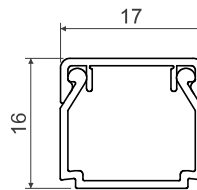

LHD 17X17

PVC -5 - +60°C 850°C A1 - F 30 sec. 0,5 J 190 mm² IP 40 IK06

- ▶ Klasický tvar.
- ▶ Určena pro montáž na stěnu nebo na strop.
- ▶ Dvojitý zámek víka zvyšující tuhost lišty a zajišťující pevnější fixaci víka.

položka		L			EAN	poznámka
		m	m			
LHD 17X17_HC	bílá	2	176	folie	8595057616530	bez ochranné folie
LHD 17X17_HD	bílá	2	70	karton	8595057619920	ochranná folie
LHD 17X17_P2	bílá	2	70	karton	8595057691001	samolepicí páska