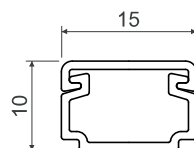

LH 15X10

Příslušenství			
	položka	balení	EAN
kryt koncový			
	8681_HB	10	8595057616813
kryt spojovací			
	8682_HB	10	8595057616806
kryt ohybový			
	8683_HB	10	8595057616790
kryt odbočný			
	8684_HB	10	8595057616783
roh vnitřní			
	8685_HB	10	8595057616776
roh vnější			
	8686_HB	10	8595057616769

- ▶ Klasický tvar.
- ▶ Určena pro montáž na stěnu nebo na strop.

položka		L			EAN	poznámka
		m	m			
LH 15X10_HC	bílá	2	176	folie	8595057616516	bez ochranné folie
LH 15X10_HD	bílá	2	128	karton	8595057621374	ochranná folie
LH 15X10_P2	bílá	2	128	karton	8595057690974	samolepicí páska