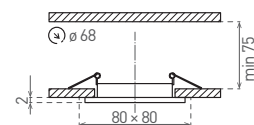

KANCELÁRSKE SVIETIDLÁ A SVIETIDLÁ PRE DOMÁCNOSŤ

IZZY DS10

A++ B

- PODHLADOVÉ SVIETIDLO MR16
- pevné štvorcové
- odliatok z hliníkovej zliatiny

AB

C

SN

	CODE			color	DKC
IZZY DS10-AB	DS10	GXPL009	8592660101675	brúsená mosadz	2,15 €
IZZY DS10-C	DS10	GXPL010	8592660101682	chróm	2,15 €
IZZY DS10-SN	DS10	GXPL011	8592660101699	saténový nikel	2,15 €

IZZY DT10

A++ B

- PODHLADOVÉ SVIETIDLO MR16
- výklopné štvorcové
- odliatok z hliníkovej zliatiny

AB

C

CM

	CODE			color	DKC
IZZY DT10-Q-AB	DT10	GXPL033	8592660101866	brúsená mosadz	3,12 €
IZZY DT10-Q-C	DT10	GXPL034	8592660101873	chróm	3,12 €
IZZY DT10-Q-CM	DT10	GXPL035	8592660101880	matný chróm	3,12 €