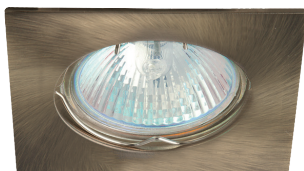

KANCELÁRSKE SVIETIDLÁ A SVIETIDLÁ PRE DOMÁCNOSŤ

IZZY DS10

A++ B

- PODHLADOVÉ SVIETIDLO MR16
- pevné štvorcové
- odliatok z hliníkovej zliatiny

AB

C

SN

	CODE			color	DKC
IZZY DS10-AB	DS10	GXPL009	8592660101675	brúsená mosadz	2,15 €
IZZY DS10-C	DS10	GXPL010	8592660101682	chróm	2,15 €
IZZY DS10-SN	DS10	GXPL011	8592660101699	saténový nikel	2,15 €

IZZY DT10

A++ B

- PODHLADOVÉ SVIETIDLO MR16
- výklopné štvorcové
- odliatok z hliníkovej zliatiny

AB

C

CM

	CODE			color	DKC
IZZY DT10-Q-AB	DT10	GXPL033	8592660101866	brúsená mosadz	3,12 €
IZZY DT10-Q-C	DT10	GXPL034	8592660101873	chróm	3,12 €
IZZY DT10-Q-CM	DT10	GXPL035	8592660101880	matný chróm	3,12 €