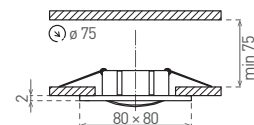

IZZY DT10

A++ B

- PODHLADOVÉ SVIETIDLO MR16
- výklopné štvorcové
- odliatok z hliníkovej zliatiny

AB

C

CM

	CODE			color	DKC
IZZY DT10-Q-AB	DT10	GXPL033	8592660101866	brúsená mosadz	3,12 €
IZZY DT10-Q-C	DT10	GXPL034	8592660101873	chróm	3,12 €
IZZY DT10-Q-CM	DT10	GXPL035	8592660101880	matný chróm	3,12 €