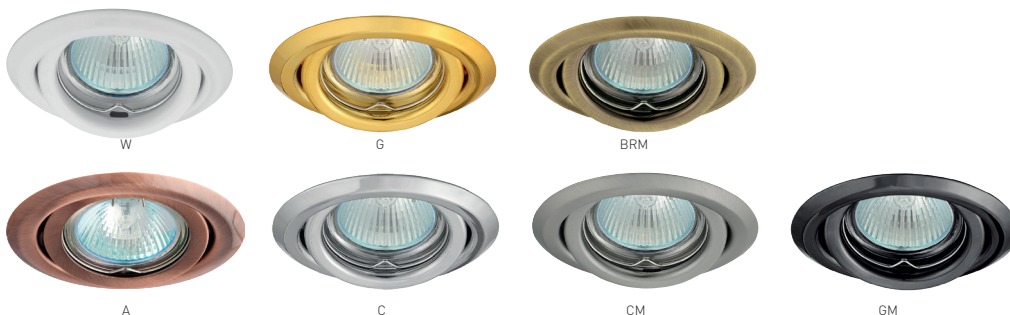

## AXL 2114

- PODHLADOVÉ SVIETIDLO MR16
- pevné
- kovový výlisok

A++ B

	CODE			color	DKC
AXL 2114-W	2114	GXPP003	8592660101972	biela	1,56 €
AXL 2114-G	2114	GXPP004	8592660101989	zlatá	1,56 €
AXL 2114-BRM	2114	GXPP006	8592660102009	matná mosadz	1,56 €
AXL 2114-A	2114	GXPP007	8592660102016	antik	1,56 €
AXL 2114-C	2114	GXPP008	8592660102023	chróm	1,56 €
AXL 2114-CM	2114	GXPP009	8592660102030	matný chróm	1,56 €
AXL 2114-GM	2114	GXPP010	8592660102047	čierny chróm	1,56 €

## AXL 2115

- PODHLADOVÉ SVIETIDLO MR16
- výklopné
- kovový výlisok

A++ B

	CODE			color	DKC
AXL 2115-W	2115	GXPP030	8592660102207	biela	1,89 €
AXL 2115-G	2115	GXPP031	8592660102214	zlatá	1,97 €
AXL 2115-BRM	2115	GXPP033	8592660102221	matná mosadz	1,97 €
AXL 2115-A	2115	GXPP034	8592660102238	antik	1,97 €
AXL 2115-C	2115	GXPP035	8592660102245	chróm	1,97 €
AXL 2115-CM	2115	GXPP036	8592660102252	matný chróm	1,97 €
AXL 2115-GM	2115	GXPP037	8592660102269	čierny chróm	1,97 €