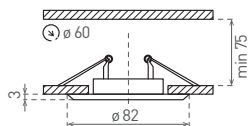

## AXL 2114

- PODHLADOVÉ SVIETIDLO MR16
- pevné
- kovový výlisok

A++ B

	CODE			color	DKC
AXL 2114-W	2114	GXPP003	8592660101972	biela	1,56 €
AXL 2114-G	2114	GXPP004	8592660101989	zlatá	1,56 €
AXL 2114-BRM	2114	GXPP006	8592660102009	matná mosadz	1,56 €
AXL 2114-A	2114	GXPP007	8592660102016	antik	1,56 €
AXL 2114-C	2114	GXPP008	8592660102023	chróm	1,56 €
AXL 2114-CM	2114	GXPP009	8592660102030	matný chróm	1,56 €
AXL 2114-GM	2114	GXPP010	8592660102047	čierny chróm	1,56 €