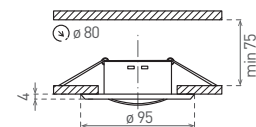

CODE			color	DKC
AXL 2115-W	2115	GXPP030	8592660102207	biela	1,89 €
AXL 2115-G	2115	GXPP031	8592660102214	zlatá	1,97 €
AXL 2115-BRM	2115	GXPP033	8592660102221	matná mosadz	1,97 €
AXL 2115-A	2115	GXPP034	8592660102238	antik	1,97 €
AXL 2115-C	2115	GXPP035	8592660102245	chróm	1,97 €
AXL 2115-CM	2115	GXPP036	8592660102252	matný chróm	1,97 €
AXL 2115-GM	2115	GXPP037	8592660102269	čierny chróm	1,97 €