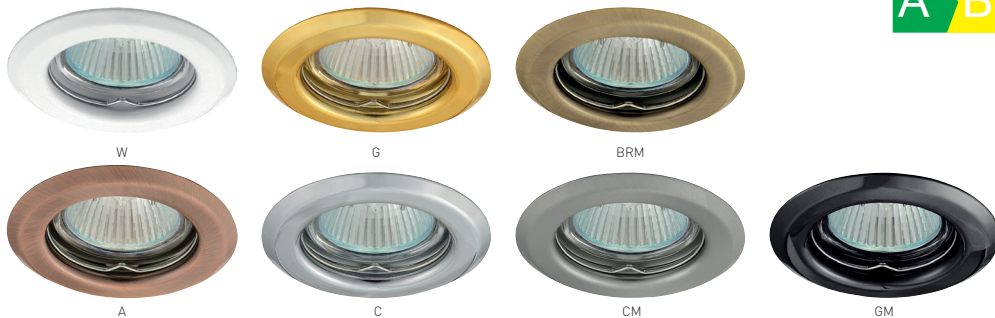

## AXL 2114

- PODHLADOVÉ SVIETIDLO MR16
- pevné
- kovový výlisok

A++ B

	CODE			color	DKC
AXL 2114-W	2114	GXPP003	8592660101972	biela	1,56 €
AXL 2114-G	2114	GXPP004	8592660101989	zlatá	1,56 €
AXL 2114-BRM	2114	GXPP006	8592660102009	matná mosadz	1,56 €
AXL 2114-A	2114	GXPP007	8592660102016	antik	1,56 €
AXL 2114-C	2114	GXPP008	8592660102023	chróm	1,56 €
AXL 2114-CM	2114	GXPP009	8592660102030	matný chróm	1,56 €
AXL 2114-GM	2114	GXPP010	8592660102047	čierny chróm	1,56 €

## AXL 2115

- PODHLADOVÉ SVIETIDLO MR16
- výklopné
- kovový výlisok

A++ B

	CODE			color	DKC
AXL 2115-W	2115	GXPP030	8592660102207	biela	1,89 €
AXL 2115-G	2115	GXPP031	8592660102214	zlatá	1,97 €
AXL 2115-BRM	2115	GXPP033	8592660102221	matná mosadz	1,97 €
AXL 2115-A	2115	GXPP034	8592660102238	antik	1,97 €
AXL 2115-C	2115	GXPP035	8592660102245	chróm	1,97 €
AXL 2115-CM	2115	GXPP036	8592660102252	matný chróm	1,97 €
AXL 2115-GM	2115	GXPP037	8592660102269	čierny chróm	1,97 €