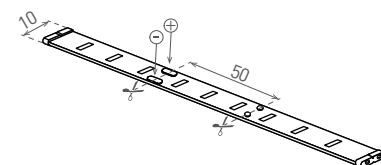

- LINEÁRNE MODULY LED SMD 3528
- samolepiaca páska
- napájanie nízkym napätím
- k dispozícii na cievkach po 5m
- možnosť deliť na menšie časti
- dĺžka nedeliteľného pásika je 5cm/3xLED
- vodeodolná

COOL WHITE WARM WHITE