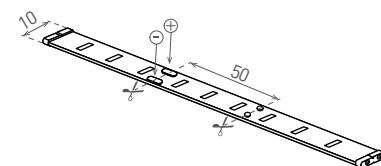

## LED STRIP 3528 IP65

- LINEÁRNE MODULY LED SMD 2835
- samolepiaca páska so silikónovým krytím
- napájanie nízkym napätím
- k dispozícii na cievkach po 5m
- možnosť deliť na menšie časti
- dĺžka nedeliteľného pásika je 5cm/3xLED
- vodeodolná

COOL WHITE WARM WHITE

						$\frac{T_c}{CCT}$	$\frac{Ra}{CRI}$	$\frac{\leq O}{[m]}$	DKC
LED STRIP IP65 RE 5m	GXLS011	8592660102887	4,8	-	červená	-	-	5	16,23 €
LED STRIP IP65 BL 5m	GXLS014	8592660102917	4,8	-	modrá	-	-	5	16,23 €
LED STRIP IP65 GN 5m	GXLS015	8592660102924	4,8	-	zelená	-	-	5	16,23 €
LED STRIP IP65 CW 5m	GXLS016	8592660102931	4,8	240	studená biela	6000 K	>80	5	14,93 €
LED STRIP IP65 WW 5m	GXLS017	8592660102948	4,8	210	teplá biela	3000 K	>80	5	14,93 €

## LED STRIP 3528

- LINEÁRNE MODULY LED SMD 3528
- samolepiaca páska
- napájanie nízkym napätím
- k dispozícii na cievkach po 5m
- možnosť deliť na menšie časti
- dĺžka nedeliteľného pásika je 5cm/3xLED
- vodeodolná