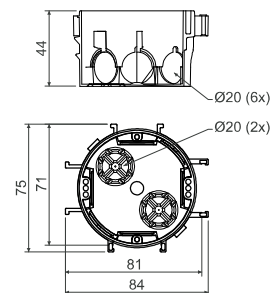

KU 68-1903

- krabice odbočná s víčkem a svorkovnicí

PVC -5 - +60°C 850°C A1 - D 30 sec.

- ▶ Přehledně uspořádaná instalace.
- ▶ Kvalitní spojení elektrických potenciálů pomocí šroubů.
- ▶ Mosazná PE svorka.

položka	popis		EAN
KU 68-1903_KA	krabice volně v kartonu osazeny víčkem a svorkovnicí	100	8595057600287

- příslušenství

- pomocné nářadí

KP 67/2

- krabice přístrojová

PVC -5 - +60°C 850°C A1 - D 30 sec. 71/81

- ▶ Pro moderní instalace ve sdržených rámečcích (rozteč 71 mm).
- ▶ Spojení ve svislém i vodorovném směru s roztečí 71 nebo 81 mm.
- ▶ Možnost spojení až 5 krabic vedle sebe.
- ▶ Možnost zvětšení osové vzdálenosti distanční rozpěrkou DR 18 pro designovou řadu přístrojů Element, Neo.
- ▶ Prodej po celých baleních.