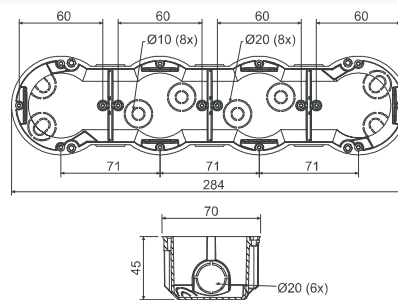

KP 64/4

- krabice přístrojová

PVC -5 - +60°C 850°C A1 - D 30 sec. 71

- ▶ Pro moderní instalace ve sdrúžených rámečcích.
- ▶ Výrazná tuhost zjednoduší instalaci přístrojů.
- ▶ Prodej po celých nejmenších baleních (2 ks).

položka	popis		EAN
KP 64/4_KA	dvě krabice baleny ve smrštitelné fólii a polepeny štítkem, přístrojové šrouby přiloženy v sáčku, balení vložena v kartonu	2; 28	8595057632721

- příslušenství

- pomocné nářadí

FR 68 SDS
ø 80 mm
str. 1-81

KP 64/5

- krabice přístrojová

PVC -5 - +60°C 850°C A1 - D 30 sec. 71

- ▶ Pro moderní instalace ve sdrúžených rámečcích.
- ▶ Výrazná tuhost zjednoduší instalaci přístrojů.
- ▶ Prodej po celých nejmenších baleních (2 ks).

FR 68 SDS
ø 80 mm
str. 1-81