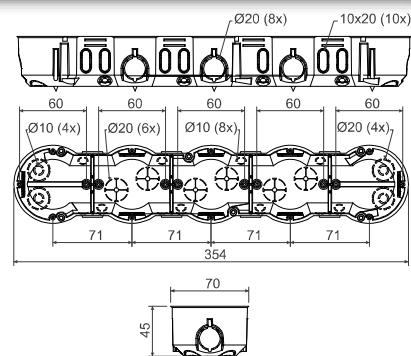

FR 68 SDS
ø 80 mm
str. 1-81

KP 64/5

- krabice přístrojová

PVC -5 - +60°C 850°C A1 - D 30 sec. 71

- ▶ Pro moderní instalace ve sdrúžených rámečcích.
- ▶ Výrazná tuhost zjednoduší instalaci přístrojů.
- ▶ Prodej po celých nejmenších baleních (2 ks).

FR 68 SDS
ø 80 mm
str. 1-81