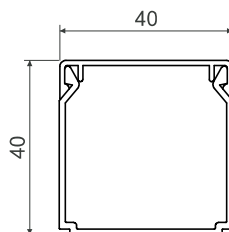

LHD 40X40

PVC -5 - +60°C 850°C A1 - F 30 sec. 0,5 J 1300 mm² IP 40 IK06

- ▶ Klasický tvar.
- ▶ Určena pro montáž na stěnu nebo na strop.
- ▶ Dvojitý zámek víka zvyšující tuhost lišty a zajišťující pevnější fixaci víka.

Příslušenství			
	položka	balení	EAN
kryt koncový			
	8641_HB	10	8595057611023
	8641_I2	1	8595568905482
	8641_SD	1	8595568905475
kryt spojovací			
	8642_HB	10	8595057611931
	8642_I2	1	8595568905536
	8642_SD	1	8595568905529
kryt ohybový			
	8643_HB	10	8595057611986
	8643_I2	1	8595568905826
	8643_SD	1	8595568905819
kryt odbočný			
	8644_HB	10	8595057612020
	8644_I2	1	8595568909893
	8644_SD	1	8595568909886
roh vnitřní			
	8645_HB	10	8595057613157
	8645_I2	1	8595568909978
	8645_SD	1	8595568909985
roh vnější			
	8646_HB	10	8595057614055
	8646_I2	1	8595568910042
	8646_SD	1	8595568910035

položka		L			EAN	poznámka
			m	m		
LHD 40X40_HA	bílá	3	45	folie	8595057651685	bez ochranné folie
LHD 40X40_HC	bílá	2	30	folie	8595057651678	bez ochranné folie
LHD 40X40_HD	bílá	2	20	karton	8595057651692	ochranná folie
LHD 40X40_P2	bílá	2	20	karton	8595057666030	samolepicí páska
LHD 40X40_SD	světlé dřevo	2	20	karton	8595568903105	-
LHD 40X40_TD	tmavé dřevo	2	20	karton	8595568903112	-