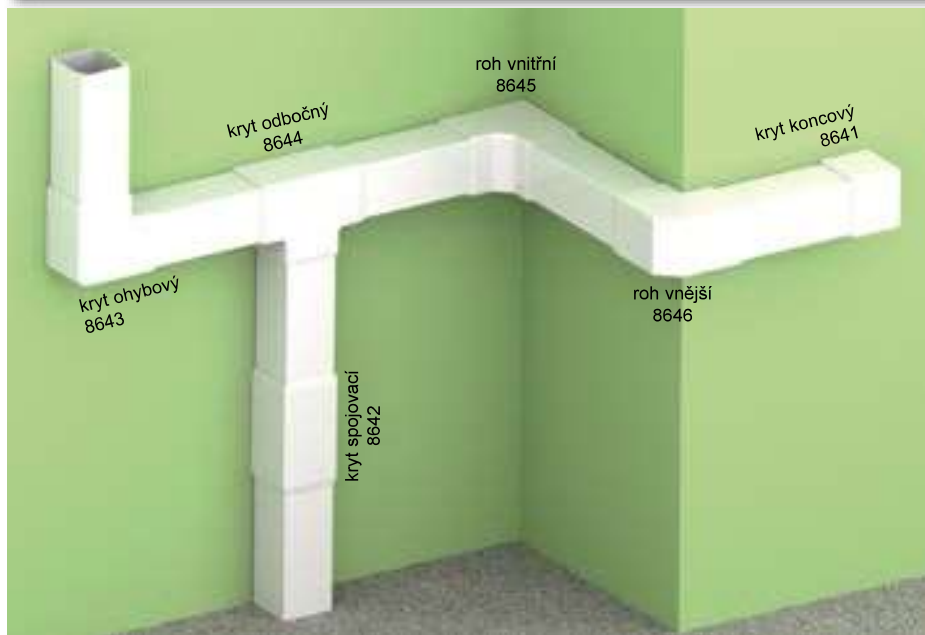

LHD 40X40

PVC -5 - +60°C 850°C A1 - F 30 sec. 0,5 J 1300 mm² IP 40 IK06

- ▶ Klasický tvar.
- ▶ Určena pro montáž na stěnu nebo na strop.
- ▶ Dvojitý zámek víka zvyšující tuhost lišty a zajišťující pevnější fixaci víka.

Příslušenství			
	položka	balení	EAN
kryt koncový			
	8641_HB	10	8595057611023
	8641_I2	1	8595568905482
	8641_SD	1	8595568905475
kryt spojovací			
	8642_HB	10	8595057611931
	8642_I2	1	8595568905536
	8642_SD	1	8595568905529
kryt ohybový			
	8643_HB	10	8595057611986
	8643_I2	1	8595568905826
	8643_SD	1	8595568905819
kryt odbočný			
	8644_HB	10	8595057612020
	8644_I2	1	8595568909893
	8644_SD	1	8595568909886
roh vnitřní			
	8645_HB	10	8595057613157
	8645_I2	1	8595568909978
	8645_SD	1	8595568909985
roh vnější			
	8646_HB	10	8595057614055
	8646_I2	1	8595568910042
	8646_SD	1	8595568910035