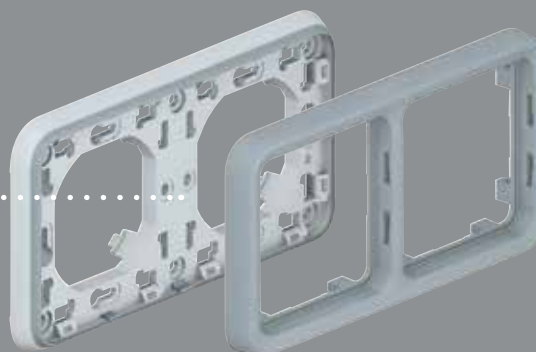

Rámik Plexo na zapustenú inštaláciu a garanciu krytia IP 55

Zapustená inštalácia – Plexo sivé

> Rýchla inštalácia viaca predkáblovým zásuvkám a automatickým svorkám

Predkáblové dvojzásuvky (zvislá alebo vodorovná inštalácia). Možnosť taktiež trojnásobných zásuviek na horizontálnu inštaláciu.

Montáž na povrch >

Dvojnásobná krabica bez prepážok umožňuje optimálny priestor na káblovanie. Taktiež ako trojnásobná horizontálna verzia.

Zapustená inštalácia >

Dvojnásobný rámik (vodorovný alebo zvislý). Taktiež ako trojnásobný vodorovný rámik.

> Automatické svorky pre bezpečnú a rýchlu inštaláciu

Plexo IP 55

Premyslené prvky na jednoduchú inštaláciu

> Šetríme čas: Priechodky nie je nutné rezať

> Spôsob inštalácie pre káble 4 - 15mm

1/ Prepichnete membránu pomocou skrutkovača

2/ Prestrčte kábel cez priechodku

3/ Membrána zabezpečuje krytie IP 55

> Spôsob inštalácie pre trubky 16 - 25 mm

1/ Otvor urobíte zatlačením pomocou zakončovacieho nástroja

2/ Vložte trubku cez vytvorený otvor