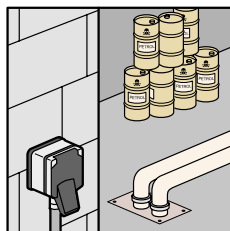

Chemický priemysel