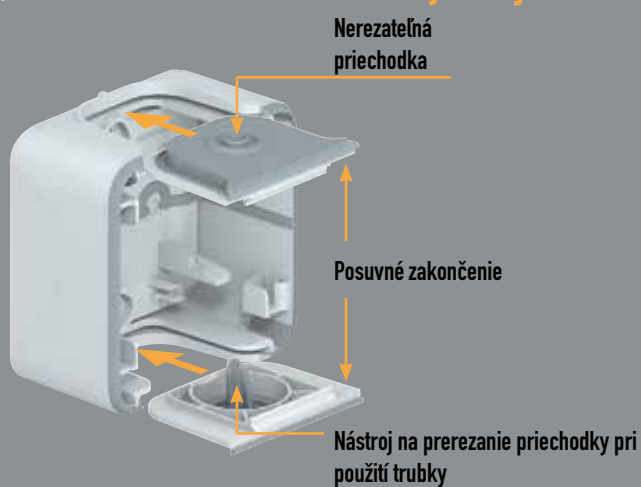

Rámik Plexo na zapustenú inštaláciu a garanciu krytia IP 55

Zapustená inštalácia – Plexo sivé

> Rýchla inštalácia viaca predkáblovým zásuvkám a automatickým svorkám

Predkáblové dvojzásuvky (zvislá alebo vodorovná inštalácia). Možnosť taktiež trojnásobných zásuviek na horizontálnu inštaláciu.

Montáž na povrch >

Dvojnásobná krabica bez prepážok umožňuje optimálny priestor na káblovanie. Taktiež ako trojnásobná horizontálna verzia.

Zapustená inštalácia >

Dvojnásobný rámik (vodorovný alebo zvislý). Taktiež ako trojnásobný vodorovný rámik.

> Automatické svorky pre bezpečnú a rýchlu inštaláciu

Plexo IP 55

Premyslené prvky na jednoduchú inštaláciu

> Šetríme čas: Priechodky nie je nutné rezať

> Spôsob inštalácie pre káble 4 - 15mm

1/ Prepichnete membránu pomocou skrutkovača

2/ Prestrčte kábel cez priechodku

3/ Membrána zabezpečuje krytie IP 55

> Spôsob inštalácie pre trubky 16 - 25 mm

1/ Otvor urobíte zatlačením pomocou zakončovacieho nástroja

2/ Vložte trubku cez vytvorený otvor