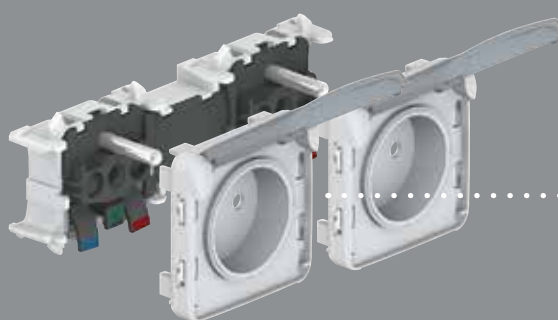

Montáž na povrch >

Krabica na povrch Plexo IP 55 s dostatočným priestorom na káblovanie

Inštalácia na povrch – Plexo sivé

Zapustená montáž >

Mechanizmus spoločný pre zapustenú, ako aj povrchovú inštaláciu

Rámik Plexo na zapustenú inštaláciu a garanciu krytia IP 55

Zapustená inštalácia – Plexo sivé

> Rýchla inštalácia viaca predkáblovým zásuvkám a automatickým svorkám

Predkáblové dvojzásuvky (zvislá alebo vodorovná inštalácia). Možnosť taktiež trojnásobných zásuviek na horizontálnu inštaláciu.

Montáž na povrch >

Dvojnásobná krabica bez prepážok umožňuje optimálny priestor na káblovanie. Taktiež ako trojnásobná horizontálna verzia.

Zapustená inštalácia >

Dvojnásobný rámik (vodorovný alebo zvislý). Taktiež ako trojnásobný vodorovný rámik.

> Automatické svorky pre bezpečnú a rýchlu inštaláciu

Plexo IP 55

Premyslené prvky na jednoduchú inštaláciu

> Šetríme čas: Priechodky nie je nutné rezať

> Spôsob inštalácie pre káble 4 - 15mm

1/ Prepichnete membránu pomocou skrutkovača