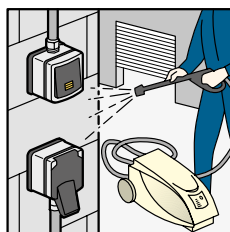

VYUŽITIE

Potravinársky priemysel