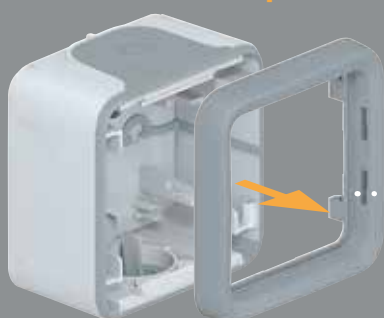

> Zapustená a povrchová inštalácia:

Plexo má viacero vylepšení, ktoré uľahčujú inštaláciu, napr. automatické svorky, viditeľné spoje...

> Inštalácia na povrch

1/ Jednoduché odklipnutie rámička z krabice (nie je nutný špeciálny nástroj)