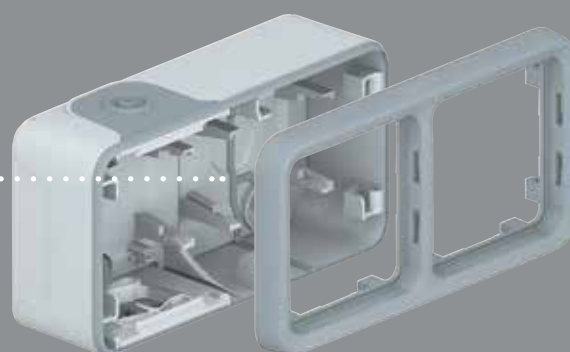

Rámik Plexo na zapustenú inštaláciu a garanciu krytia IP 55

Zapustená inštalácia – Plexo sivé

> Rýchla inštalácia viaca predkáblovým zásuvkám a automatickým svorkám

Predkáblové dvojzásuvky (zvislá alebo vodorovná inštalácia). Možnosť taktiež trojnásobných zásuviek na horizontálnu inštaláciu.

Montáž na povrch >

Dvojnásobná krabica bez prepážok umožňuje optimálny priestor na káblovanie. Taktiež ako trojnásobná horizontálna verzia.

Zapustená inštalácia >

Dvojnásobný rámik (vodorovný alebo zvislý). Taktiež ako trojnásobný vodorovný rámik.

> Automatické svorky pre bezpečnú a rýchlu inštaláciu

Plexo IP 55

Premyslené prvky na jednoduchú inštaláciu

> Šetríme čas: Priechodky nie je nutné rezať

> Spôsob inštalácie pre káble 4 - 15mm

1/ Prepichnete membránu pomocou skrutkovača

2/ Prestrčte kábel cez priechodku

3/ Membrána zabezpečuje krytie IP 55

> Spôsob inštalácie pre trubky 16 - 25 mm

1/ Otvor urobíte zatlačením pomocou zakončovacieho nástroja

2/ Vložte trubku cez vytvorený otvor