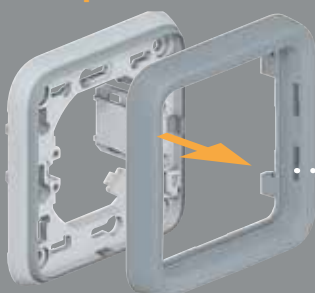

2/ Prestrčte kábel cez priechodku

3/ Membrána zabezpečuje krytie IP 55

> Spôsob inštalácie pre trubky 16 - 25 mm

1/ Otvor urobíte zatlačením pomocou zakončovacieho nástroja

2/ Vložte trubku cez vytvorený otvor

3/ Membrána zabezpečuje správnu polohu trubky, ako aj krytie IP 55

> Zapustená a povrchová inštalácia:

Plexo má viacero vylepšení, ktoré uľahčujú inštaláciu, napr. automatické svorky, viditeľné spoje...

> Inštalácia na povrch

1/ Jednoduché odklipnutie rámička z krabice (nie je nutný špeciálny nástroj)

2/ Uchytenie mechanizmu z čelnej strany

3/ Opätovne nasadíte rámiček na krabicu alebo montážnu dosku

> Zapustená inštalácia

1/ Odklipnite rámiček od montážnej dosky

2/ Uchytenie mechanizmu zo spodnej strany

Plexo komplety IP 55 - IK 07

povrchová montáž

697 11

697 12

697 31

697 79