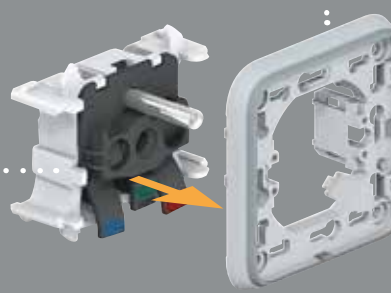

2/ Prestrčte kábel cez priechodku

3/ Membrána zabezpečuje krytie IP 55

> Spôsob inštalácie pre trubky 16 - 25 mm

1/ Otvor urobíte zatlačením pomocou zakončovacieho nástroja

2/ Vložte trubku cez vytvorený otvor

3/ Membrána zabezpečuje správnu polohu trubky, ako aj krytie IP 55

> Zapustená a povrchová inštalácia:

Plexo má viacero vylepšení, ktoré uľahčujú inštaláciu, napr. automatické svorky, viditeľné spoje...

> Inštalácia na povrch

1/ Jednoduché odklipnutie rámička z krabice (nie je nutný špeciálny nástroj)

2/ Uchytenie mechanizmu z čelnej strany

3/ Opätovne nasadíte rámiček na krabicu alebo montážnu dosku

> Zapustená inštalácia

1/ Odklipnite rámiček od montážnej dosky

2/ Uchytenie mechanizmu zo spodnej strany

Plexo komplety IP 55 - IK 07

povrchová montáž

697 11

697 12

697 31

697 79