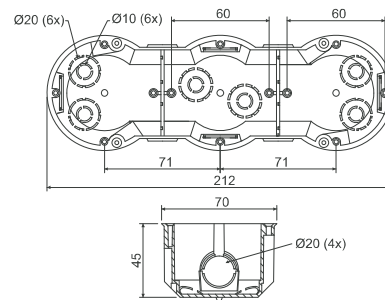

- příslušenství

- pomocné nářadí

VKP 64/2L  
str. 1-69TYP0...  
str. 1-79NR..  
str. 1-73NR 5X5  
str. 1-74FR 68 SDS  
ø 80 mm  
str. 1-81

## KP 64/3

- krabice přístrojová

- ▶ Pro moderní instalace ve sdružených rámečcích.
- ▶ Výrazná tuhost zjednodušuje instalaci přístrojů.
- ▶ Prodej po celých nejmenších baleních (2 ks).

položka	popis		EAN
KP 64/3_KA	dvě krabice baleny ve smrštitelné fólii a polepeny štítkem, přístrojové šrouby přiloženy v sáčku, balení vložena v kartonu	2; 32	8595057632714

- příslušenství

- pomocné nářadí

TYP0...  
str. 1-79NR..  
str. 1-73NR 5X5  
str. 1-74FR 68 SDS  
ø 80 mm  
str. 1-81