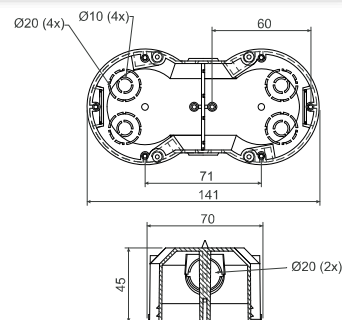

## KP 64/2

- krabice přístrojová

- ▶ Pro moderní instalace ve sdružených rámečcích.
- ▶ Výrazná tuhost zjednodušuje instalaci přístrojů.
- ▶ Prodej po celých nejmenších baleních (2 ks).

položka	popis		EAN
KP 64/2_KA	dvě krabice baleny ve smrštitelné fólii a polepeny štítkem, přístrojové šrouby přiloženy v sáčku, balení vložena v kartonu	2; 50	8595057632707

- příslušenství

- pomocné nářadí

VKP 64/2L  
str. 1-69TYP0...  
str. 1-79NR..  
str. 1-73NR 5X5  
str. 1-74FR 68 SDS  
ø 80 mm  
str. 1-81

## KP 64/3

- krabice přístrojová

- ▶ Pro moderní instalace ve sdružených rámečcích.
- ▶ Výrazná tuhost zjednodušuje instalaci přístrojů.
- ▶ Prodej po celých nejmenších baleních (2 ks).

položka	popis		EAN
KP 64/3_KA	dvě krabice baleny ve smrštitelné fólii a polepeny štítkem, přístrojové šrouby přiloženy v sáčku, balení vložena v kartonu	2; 32	8595057632714