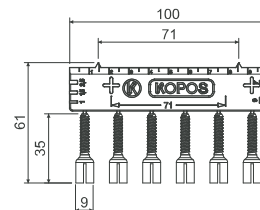

TN...

- trn nastavný

PVC -5 - +60°C 850°C A1 - F 30 sec.

- ▶ Pro prodloužení středového trnu krycích víček, pro příliš zapuštěné krabice, kdy trn krycího víčka je krátký a nedosahuje do středového závitu elektroinstalační krabice. Trn je možné zkrátit na potřebnou délku.
- ▶ Přiložené pravítko slouží k naměření rozteče 71 mm při montáži přístrojů do sruženého rámečku.
- ▶ Zářezy je možné použít jako měrku k identifikaci průřezů kabelů.
- ▶ 1 kus obsahuje plato 6 ks nastavných trnů.

položka	popis		EAN
TN 68_KB	pro krabice KU 68-1901, 1902, 1903 a KPM 64/LU, barva - šedá	10; 800	8595057698512
TN 97_HB	pro krabice KO 97/5, KR 97/5, KO 97/LD, KOM 97, KOM 97/LU, barva - bílá	10; 800	8595057698529

V 68

- víčko

PVC -5 - +60°C 850°C A1 - F 30 sec.

- ▶ Pro zakrytí krabic s roztečí uchycení 60 mm pomocí upevňovacích šroubků.
- ▶ Pro krabice řady KP 67, KP 68, KPR 68, KUH 1, KPM 64 a KI 68.

položka	popis		EAN
V 68_HA	víčka baleny do sáčku, sáček vložen do kartonu, barva - bílá	100; 400	8595057600577