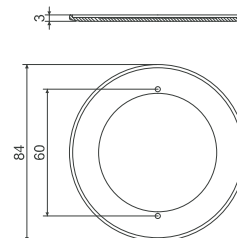

TN...

- trn nastavný

PVC -5 - +60°C 850°C A1 - F 30 sec.

- ▶ Pro prodloužení středového trnu krycích víček, pro příliš zapuštěné krabice, kdy trn krycího víčka je krátký a nedosahuje do středového závitu elektroinstalační krabice. Trn je možné zkrátit na potřebnou délku.
- ▶ Přiložené pravítko slouží k naměření rozteče 71 mm při montáži přístrojů do sruženého rámečku.
- ▶ Zářezy je možné použít jako měrku k identifikaci průřezů kabelů.
- ▶ 1 kus obsahuje plato 6 ks nastavných trnů.

V 68

- víčko

PVC -5 - +60°C 850°C A1 - F 30 sec.

- ▶ Pro zakrytí krabic s roztečí uchycení 60 mm pomocí upevňovacích šroubků.
- ▶ Pro krabice řady KP 67, KP 68, KPR 68, KUH 1, KPM 64 a KI 68.

položka	popis		EAN
V 68_HA	víčka baleny do sáčku, sáček vložen do kartonu, barva - bílá	100; 400	8595057600577