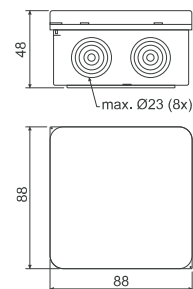

## 003.CS.K

- krabice s krytím

MAT	MAT				
PP víčko	PE tělo	-5 - +60°C	750°C	A1	IP65

- ▶ Opatřeny očkem pro zaplombování.
- ▶ Pro montáž na materiály třídy A2-F využijte tepelně izolační podložku.
- ▶ 8x průchody s max.  $\varnothing$  23 mm.