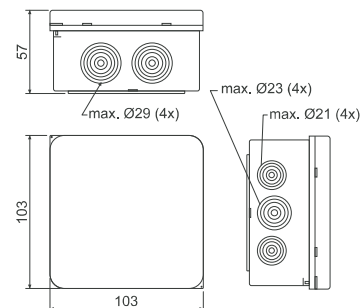

## 005.CS.K

- krabice s krytím

MAT	MAT				
PP víčko	PE tělo	-5 - +60°C	750°C	A1	IP65

- ▶ Opatřeny očkem pro zaplombování.
- ▶ Pro montáž na materiály třídy A2-F využijte tepelně izolační podložku.
- ▶ 12 vstupů - 4x průchody  $\varnothing$  21 mm; 4x průchody  $\varnothing$  23 mm; 4x průchody  $\varnothing$  29 mm.