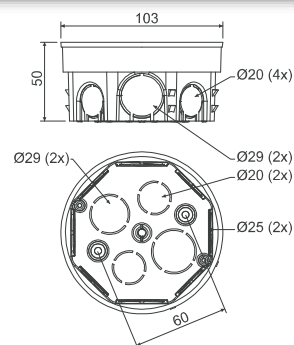

## KO 97/5

- krabice odbočná s víčkem KO 97 V

PVC -5 - +60°C 850°C A1 - D 30 sec.

- ▶ Velké množství vstupů pro vytvoření rozsáhlejších instalací.
- ▶ Výstupky proti vytržení krabice ze stěny.
- ▶ Dostatečný prostor pro svorkovnici a zapojení obvodů.

položka	popis		EAN
KO 97/5_KA	krabice s příloženými víčky samostatně vloženy v kartonu	90	8595057600164

- příslušenství

ZV 97  
str. 1-70S-96  
str. 1-77SP-96  
str. 1-77TYP0...  
str. 1-79TN 97  
str. 1-68

## KR 97/5

- krabice odbočná s víčkem KO 97 V a svorkovnicí SP-96

PVC -5 - +60°C 850°C A1 - D 30 sec.

- ▶ Velké množství vstupů pro vytvoření rozsáhlejších instalací.
- ▶ Výstupky proti vytržení krabice ze stěny.
- ▶ Dostatečný prostor pro svorkovnici a zapojení obvodů.

položka	popis		EAN
KR 97/5_KA	do krabice přišroubována svorkovnice SP-96, vložena víčka a jednotlivé krabice vloženy do kartonu	80	8595057600256

- příslušenství

ZV 97  
str. 1-70S-96  
str. 1-77TYP0...  
str. 1-79TN 97  
str. 1-68