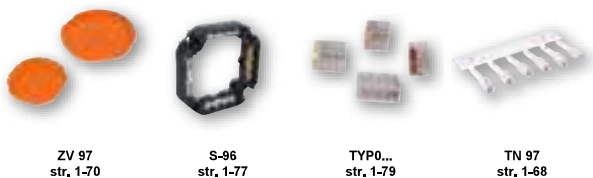

## KR 97/5

- krabice odbočná s víčkem KO 97 V a svorkovnicí SP-96

PVC -5 - +60°C 850°C A1 - D 30 sec.

- ▶ Velké množství vstupů pro vytvoření rozsáhlejších instalací.
- ▶ Výstupky proti vytržení krabice ze stěny.
- ▶ Dostatečný prostor pro svorkovnici a zapojení obvodů.

položka	popis		EAN
KR 97/5_KA	do krabice přišroubována svorkovnice SP-96, vložena víčka a jednotlivé krabice vloženy do kartonu	80	8595057600256

- příslušenství

ZV 97  
str. 1-70S-96  
str. 1-77TYP0...  
str. 1-79TN 97  
str. 1-68