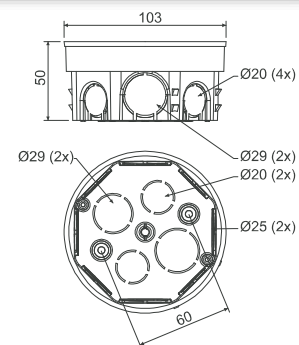

## KO 97/5

- krabice odbočná s víčkem KO 97 V

PVC -5 - +60°C 850°C A1 - D 30 sec.

- ▶ Velké množství vstupů pro vytvoření rozsáhlejších instalací.
- ▶ Výstupky proti vytržení krabice ze stěny.
- ▶ Dostatečný prostor pro svorkovnici a zapojení obvodů.

položka	popis		EAN
KO 97/5_KA	krabice s příloženými víčky samostatně vloženy v kartonu	90	8595057600164

- příslušenství

ZV 97  
str. 1-70S-96  
str. 1-77SP-96  
str. 1-77TYP0...  
str. 1-79TN 97  
str. 1-68

## KR 97/5

- krabice odbočná s víčkem KO 97 V a svorkovnicí SP-96

PVC -5 - +60°C 850°C A1 - D 30 sec.

- ▶ Velké množství vstupů pro vytvoření rozsáhlejších instalací.
- ▶ Výstupky proti vytržení krabice ze stěny.
- ▶ Dostatečný prostor pro svorkovnici a zapojení obvodů.

položka	popis		EAN
KR 97/5_KA	do krabice přišroubována svorkovnice SP-96, vložena víčka a jednotlivé krabice vloženy do kartonu	80	8595057600256

- příslušenství

ZV 97  
str. 1-70S-96  
str. 1-77TYP0...  
str. 1-79TN 97  
str. 1-68