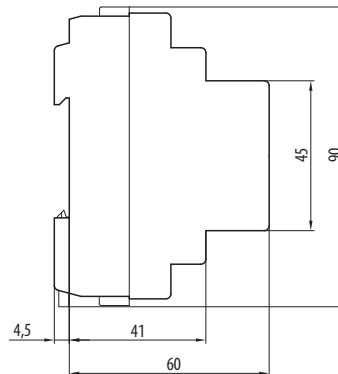

SOKLOVÉ ZÁSUVKY

- Modulové provedení s upevněním na „U“ lištu podle ČSN EN 60715 šířky 35 mm.
- ZSE... podle ČSN IEC 60884-1 – jedná se o typ zásuvky E, zajišťuje kontakt pomocí zásuvky se dvěma kulatými zdířkami a středovým zemním kolíkem. Tento typ je někdy označován jako francouzský.
- ZSF... podle DIN 49440 - typ zásuvky F (Schuko) někdy označovány jako německý. Liší se provedením zemního kontaktu, který je proveden dvěma kontaktními plíškami umístěnými na obvodu zásuvky.

Soklové zásuvky

Typ	Přívod	Objednací kód	Počet modulů	Hmotnost [kg]	Balení [ks]
ZSE-03	zespodu	OEZ:37290	2,5	0,15	1
ZSE-06	seshora i zespodu	OEZ:37291	2,5	0,15	1
ZSF-03	zespodu	OEZ:37292	2,5	0,15	1
ZSF-06	seshora i zespodu	OEZ:37293	2,5	0,15	1

Parametry

Typ	ZSE-..., ZSF-..
Normy	ČSN IEC 60884-1, DIN 49440
Certifikační značky	EAC
Jmenovité pracovní napětí/proud	U_n/I_n AC 230 V/16 A
Montáž na „U“ lišty podle ČSN EN 60715 - typ	TH 35
Teplota okolí	-25 ÷ +55 °C
Krytí	IP20
Připojení - vodič Cu	1 ÷ 16 mm², 2x (1 ÷ 4) mm²

Rozměry

ZSE-..

ZSF-..

Schéma

ZSE-..., ZSF-..