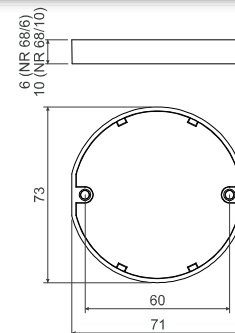

NR 2ZT

- nastavný rámeček

PVC -5 - +60°C 850°C A1 - F 30 sec.

- ▶ Pro lištové krabice LK 80X28 2ZT pod dvouzásuvku Tango.

položka	popis		EAN
NR 2ZT_HB	baleny ve smrštitelné fólii	10; 200	8595057615779

NR 68/6; NR 68/10

- nastavný rámeček

PVC -5 - +60°C 850°C A1 - F 30 sec. 71

- ▶ Pro jednotlivě instalované krabice řady KU, KP a KUH, které jsou svým okrajem při montáži zapuštěny pod úroveň omítky nebo obkladů.
- ▶ Použitelný i na krabice pro sdružené přístroje KP 64/2, 3, 4, 5.

položka	popis		EAN
NR 68/6_ZB	baleny ve smrštitelné fólii, výška 6 mm	10; 750	8595057619036
NR 68/10_ZB	baleny ve smrštitelné fólii, výška 10 mm	10; 420	8595057619043