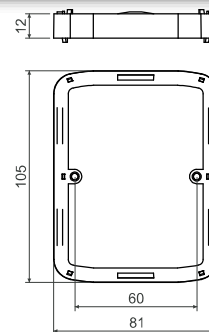

NR 2ZT

- nastavný rámeček

PVC -5 - +60°C 850°C A1 - F 30 sec.

- ▶ Pro lištové krabice LK 80X28 2ZT pod dvouzásuvku Tango.

položka	popis		EAN
NR 2ZT_HB	baleny ve smrštitelné fólii	10; 200	8595057615779

NR 68/6; NR 68/10

- nastavný rámeček

PVC -5 - +60°C 850°C A1 - F 30 sec. 71

- ▶ Pro jednotlivě instalované krabice řady KU, KP a KUH, které jsou svým okrajem při montáži zapuštěny pod úroveň omítky nebo obkladů.
- ▶ Použitelný i na krabice pro sdružené přístroje KP 64/2, 3, 4, 5.

položka	popis		EAN
NR 68/6_ZB	baleny ve smrštitelné fólii, výška 6 mm	10; 750	8595057619036
NR 68/10_ZB	baleny ve smrštitelné fólii, výška 10 mm	10; 420	8595057619043