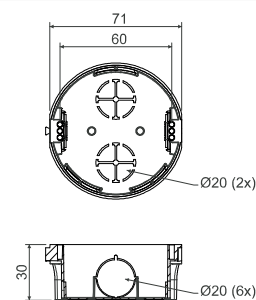

KP 67/3

- krabice přístrojová

- ▶ Možnost spojení až 5 krabic ve svislém i vodorovném směru.
- ▶ Vhodná pro 2x dvojnásobný rámeček.
- ▶ Při použití distanční rozpěrky DR18 jsou krabice vhodné pro přístroje s větší šířkou např. Neo.
- ▶ Prodej po celých baleních (100 ks).

položka	popis		EAN
KP 67/3_KA	krabice volně v kartonu, přístrojové šroubky neosazeny na krabicích	100	8595057650558

- příslušenství

V 68
str. 1-68DR18
str. 1-72TYP0...
str. 1-79NR..
str. 1-73NR 5X5
str. 1-74

KP 68/2

- krabice přístrojová

- ▶ Možnost spojení v souvislou řadu s roztečí 71 mm.
- ▶ Doporučeno spojovat až 3 krabice v jedné řadě.
- ▶ Krabice lze spojovat s krabicemi KU 68-1901, KP 68 a KPR 68.
- ▶ Umožňuje montáž elektroinstalace v tenkých příčkách.
- ▶ Prodej po celých baleních (10; 150 ks).