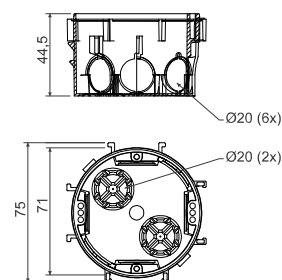

KP 67/3

- krabice přístrojová

- ▶ Možnost spojení až 5 krabic ve svislém i vodorovném směru.
- ▶ Vhodná pro 2x dvojnásobný rámeček.
- ▶ Při použití distanční rozpěrky DR18 jsou krabice vhodné pro přístroje s větší šířkou např. Neo.
- ▶ Prodej po celých baleních (100 ks).

položka	popis		EAN
KP 67/3_KA	krabice volně v kartonu, přístrojové šroubky neosazeny na krabicích	100	8595057650558

- příslušenství

V 68
str. 1-68DR18
str. 1-72TYP0...
str. 1-79NR..
str. 1-73NR 5X5
str. 1-74

KP 68/2

- krabice přístrojová

- ▶ Možnost spojení v souvislou řadu s roztečí 71 mm.
- ▶ Doporučeno spojovat až 3 krabice v jedné řadě.
- ▶ Krabice lze spojovat s krabicemi KU 68-1901, KP 68 a KPR 68.
- ▶ Umožňuje montáž elektroinstalace v tenkých příčkách.
- ▶ Prodej po celých baleních (10; 150 ks).