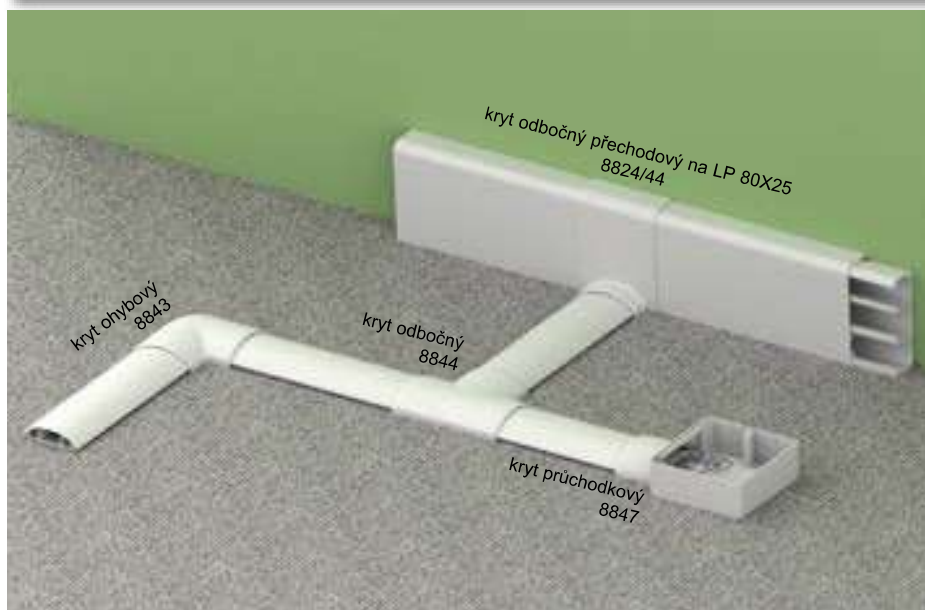

LO 50

- ▶ Určena k montáži na podlahu.
- ▶ Možnost zatížení běžným provozem v bytech i kancelářích.

položka	obrázek	L		popis	EAN	poznámka
		m	m			
LO 50_HD	bílá	2	32	karton	8595057619944	-
LO 50_P2	bílá	2	32	karton	8595057689190	samolepicí páska
LO 50_KD	světle šedá	2	32	karton	8595057621404	-
LO 50_LD	tmavě šedá	2	32	karton	8595057662216	-
LO 50_L2	tmavě šedá	2	32	karton	8595057668959	samolepicí páska

Příslušenství

	položka	balení	EAN
kryt ohybový			
	8843_HB	2	8595057654969
	8843_KB	2	8595057656529
	8843_LB	2	8595057662261
kryt odbočný přechodový			
	8824/44_HB	10	8595057634015
	určený pro přechod na lištu LP 80X25		
kryt odbočný			
	8844_HB	2	8595057654976
	8844_KB	2	8595057656536
	8844_LB	2	8595057662278
kryt průchodkový			
	8847_HB	2	8595057615793
	8847_KB	2	8595057656550
	8847_LB	2	8595057662285
	určený pro přechod do lištové krabice LK 80X28...		