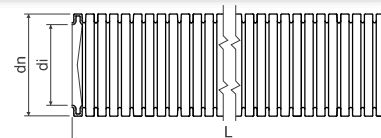

## SUPER MONOFLEX

- střední mechanická odolnost

- ▶ Pro instalaci na povrch, do omítky nebo pod omítku.
- ▶ Vhodné pro montáž do dutých zdí, příček, stropů a dřevostaveb.
- ▶ Lze montovat do prostoru s nebezpečím výbuchu hořlavých plynů a par zóny 2 a do prostoru s nebezpečím výbuchu hořlavých prachů zóny 22.

dn	mm	položka	popis		di min.	L		EAN	
					mm	m	m		str.
EN	16	1216E_L50	-	tmavě šedá	10,7	50	5400	8595057612914	3-13 - 3-17
		1216E_L50D	s drátem	tmavě šedá		50	5400	8595057619814	
	20	1220_L50	-	tmavě šedá	14,1	50	4500	8595057612921	
		1220_L50D	s drátem	tmavě šedá		50	4500	8595057619821	
	25	1225_L50	-	tmavě šedá	18,3	50	3000	8595057612938	
		1225_L50D	s drátem	tmavě šedá		50	3000	8595057619838	
	32	1232_L25	-	tmavě šedá	24,3	25	1500	8595057612945	
		1232_L25D	s drátem	tmavě šedá		25	1500	8595057619845	
	40	1240_L25	-	tmavě šedá	31,2	25	1000	8595057612952	
		1240_L25D	s drátem	tmavě šedá		25	1000	8595057693753	
	50	1250_L25	-	tmavě šedá	39,6	25	700	8595057612969	

## SUPER MONOFLEX HFPP

- střední mechanická odolnost

- ▶ Ohebná bezhalogenová samozhášivá trubka vyrobená z PP s nízkou kouřivostí.
- ▶ Pro instalaci na povrch, do omítky, pod omítku nebo do betonu.
- ▶ Vhodné pro montáž do dutých stěn, příček, stropů a dřevostaveb.
- ▶ Lze montovat do prostoru s nebezpečím výbuchu hořlavých plynů a par zóny 2 a do prostoru s nebezpečím výbuchu hořlavých prachů zóny 22.
- ▶ Z požárního hlediska se bezhalogenové trubky používají v prostorách s důrazem na bezpečnost lidí a majetku např.: veřejné budovy, nemocnice, školy, divadla, letištní haly, nákupní centra apod.