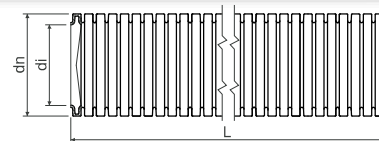

## SUPER MONOFLEX

- střední mechanická odolnost

- ▶ Pro instalaci na povrch, do omítky nebo pod omítku.
- ▶ Vhodné pro montáž do dutých zdí, příček, stropů a dřevostaveb.
- ▶ Lze montovat do prostoru s nebezpečím výbuchu hořlavých plynů a par zóny 2 a do prostoru s nebezpečím výbuchu hořlavých prachů zóny 22.

dn	mm	položka	popis		di min.	L		EAN	
					mm	m	m		str.
EN	16	1216E_L50	-	tmavě šedá	10,7	50	5400	8595057612914	3-13 - 3-17
		1216E_L50D	s drátem	tmavě šedá		50	5400	8595057619814	
	20	1220_L50	-	tmavě šedá	14,1	50	4500	8595057612921	
		1220_L50D	s drátem	tmavě šedá		50	4500	8595057619821	
	25	1225_L50	-	tmavě šedá	18,3	50	3000	8595057612938	
		1225_L50D	s drátem	tmavě šedá		50	3000	8595057619838	
	32	1232_L25	-	tmavě šedá	24,3	25	1500	8595057612945	
		1232_L25D	s drátem	tmavě šedá		25	1500	8595057619845	
	40	1240_L25	-	tmavě šedá	31,2	25	1000	8595057612952	
		1240_L25D	s drátem	tmavě šedá		25	1000	8595057693753	
	50	1250_L25	-	tmavě šedá	39,6	25	700	8595057612969	

## SUPER MONOFLEX HFPP

- střední mechanická odolnost

- ▶ Ohebná bezhalogenová samozhášivá trubka vyrobená z PP s nízkou kouřivostí.
- ▶ Pro instalaci na povrch, do omítky, pod omítku nebo do betonu.
- ▶ Vhodné pro montáž do dutých stěn, příček, stropů a dřevostaveb.
- ▶ Lze montovat do prostoru s nebezpečím výbuchu hořlavých plynů a par zóny 2 a do prostoru s nebezpečím výbuchu hořlavých prachů zóny 22.
- ▶ Z požárního hlediska se bezhalogenové trubky používají v prostorách s důrazem na bezpečnost lidí a majetku např.: veřejné budovy, nemocnice, školy, divadla, letištní haly, nákupní centra apod.