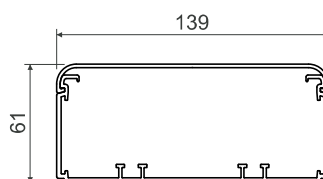

EKE 140X60

- ▶ Je určen pro vkládání více kabelů nebo kabelů větších průměrů.
- ▶ Možnost vložení příčky nebo stínícího kanálu.
- ▶ Možnost vložení přístrojové krabice a následné montáže běžných typů přístrojů.
- ▶ Rozpěrky jsou součástí balení - vždy 1 ks na 1 m.

položka		L		popis	EAN	poznámka
		m	m			
EKE 140X60_HD	bílá	2	6	karton	8595057620704	ochranná folie

Příslušenství			
	položka	balení	EAN
kryt koncový			
	8561_HB	2	8595057622470
kryt spojovací			
	8562_HB	2	8595057622487
kryt ohybový			
	8563_HB	2	8595057622494
kryt odbočný			
	8564_HB	2	8595057622500
roh vnitřní			
	8565_HB	2	8595057622517
roh vnější			
	8566_HB	2	8595057622524
rozpěrka			
	REKE 140_HB	9	8595057626393
přepážka			
	PEKE 60_-C	20 m	8595057627079
	PKS 70/60_XX	20 m	8595057664364
	PEP 60_HD	32 m	8595057668768
	PEP 60/K_S	24 m	8595057668775
více informací na str. 2-61 - 2-62			
stínící kanál			
	SK 40X20_S	12 m	8595057614840
	SK 40X33_S	12 m	8595057630291
více informací na str. 2-63			
přístrojová krabice, přístrojový nosič			
	KP EKE_HB	10	8595057621732
	PN EKE_S	1	8595057658028
více informací na str. 2-67			
přístrojová podložka			
	8560-11_HB	2	8595057646698
	8560-12_HB	2	8595057646704
	8560-13_HB	2	8595057646711
více informací na str. 2-69			