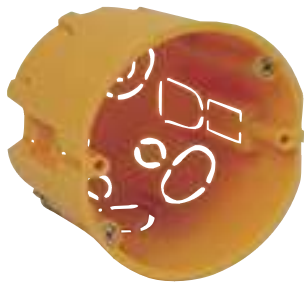

## KPR 68/71L

- krabice univerzální

- ▶ Snadná montáž přístrojů s velkou hloubkou.
- ▶ Možnost spojení krabic v souvislou řadu s roztečí 71 mm.
- ▶ Možnost vložení svorkovnice S-66.
- ▶ Integrovaný hrot pro označení středu vrtání.
- ▶ Spojené krabice je možné propojit vodiči s jednoduchou izolací.
- ▶ Montážní šrouby jsou opatřené trojchodým závitem pro rychlou instalaci.
- ▶ Prodej po celých baleních.
- ▶ Krytí IP30 splňuje krabice osazená příslušným víkem nebo přístrojem s krytím vyšším nebo rovným IP30.
- ▶ Při montáži není nutné zahlabovat okraj sádkartonu.

| položka       | popis  |    | EAN           |
|---------------|--|----|---------------|
| KPR 68/71L_NA | jednotlivé krabice osazené šrouby pro montáž do sádkartonu | 60 | 8595057687929 |

## - pomocné nářadí

VDS 68  
Ø 73 mm  
str. 1-81VPTU: VPT 68  
Ø 73 mm  
str. 1-80

## KI 68 L/1

- krabice izolační

- ▶ Krabice vyhovuje dle dříve platné normy ČSN 730862 do materiálů třídy hořlavosti A - C3.
- ▶ Speciální přidaný vnější plášť.
- ▶ Montážní šrouby jsou opatřené trojchodým závitem pro rychlou instalaci.
- ▶ Krytí IP30 splňuje krabice osazená příslušným víkem nebo přístrojem s krytím vyšším nebo rovným IP30.