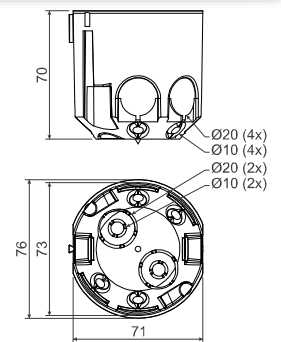

## KPR 68/71L

- krabice univerzální

- ▶ Snadná montáž přístrojů s velkou hloubkou.
- ▶ Možnost spojení krabic v souvislou řadu s roztečí 71 mm.
- ▶ Možnost vložení svorkovnice S-66.
- ▶ Integrovaný hrot pro označení středu vrtání.
- ▶ Spojené krabice je možné propojit vodiči s jednoduchou izolací.
- ▶ Montážní šrouby jsou opatřené trojchodým závitem pro rychlou instalaci.
- ▶ Prodej po celých baleních.
- ▶ Krytí IP30 splňuje krabice osazená příslušným víkem nebo přístrojem s krytím vyšším nebo rovným IP30.
- ▶ Při montáži není nutné zahlabovat okraj sádkartonu.

| položka       | popis  |    | EAN           |
|---------------|--|----|---------------|
| KPR 68/71L_NA | jednotlivé krabice osazené šrouby pro montáž do sádkartonu | 60 | 8595057687929 |

## - pomocné nářadí

VDS 68  
Ø 73 mm  
str. 1-81VPTU: VPT 68  
Ø 73 mm  
str. 1-80

## - pomocné nářadí

VPTU: VPT 79  
Ø 79,5 mm  
str. 1-80