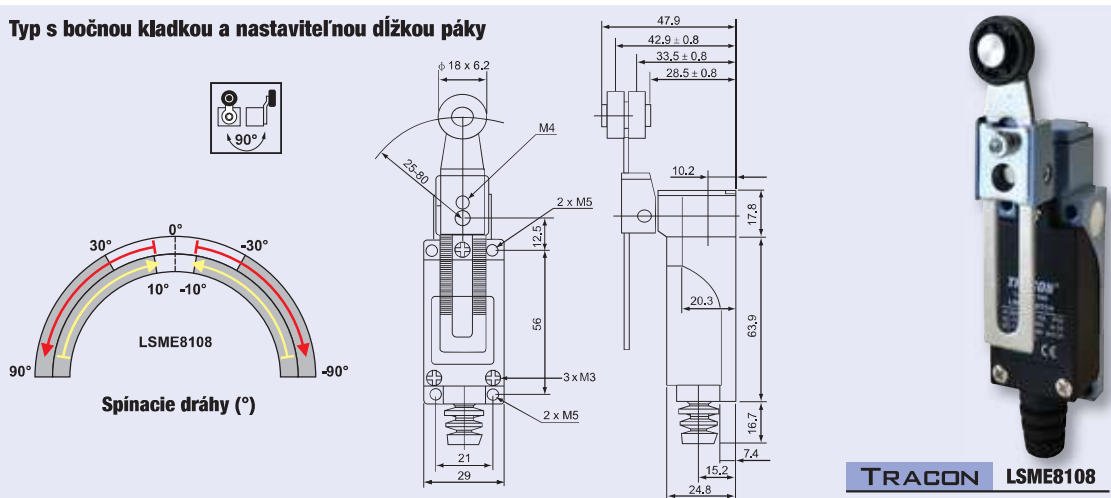

Typ s bočnou kladkou a nastaviteľnou dĺžkou páky

**KEĎ POTREBUJETE,
ABY TO PORIADNE
DRŽALO!**

Široká ponuka farieb a rozmerov
Vynikajúca kvalita

TRACON
ELECTRIC®

M/2

NAČITAJTE KÓD!

- Pozrite si naše novinky!
- Buďte informovaný!