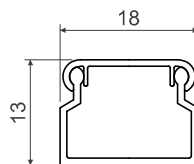

LV 18X13

- ▶ Klasický tvar.
- ▶ Určena pro montáž na stěnu nebo na strop.
- ▶ Dvojitý zámek víka zvyšující tuhost lišty a zajišťující pevnější fixaci víka.

položka		L			EAN	poznámka
		m	m			
LV 18X13_HC	bílá	2	176	folie	8595057601659	bez ochranné folie
LV 18X13_HD	bílá	2	70	karton	8595057608511	ochranná folie
LV 18X13_P2	bílá	2	70	karton	8595057690943	samolepicí páska
LV 18X13_SD	světlé dřevo	2	70	karton	8595568903068	-
LV 18X13_TD	tmavé dřevo	2	70	karton	8595568903075	-

Příslušenství

	položka	balení	EAN
kryt koncový			
	8731_HB	10	8595057609303
	8731_I2	1	8595568906779
	8731_SD	1	8595568906762
kryt spojovací			
	8732_HB	10	8595057610330
	8732_I2	1	8595568909213
	8732_SD	1	8595568909206
kryt ohybový			
	8733_HB	10	8595057610392
	8733_I2	1	8595568905499
	8733_SD	1	8595568905505
kryt odbočný			
	8734_HB	10	8595057609327
	8734_I2	1	8595568909657
	8734_SD	1	8595568909640
roh vnitřní			
	8735_HB	10	8595057610651
	8735_I2	1	8595568909633
	8735_SD	1	8595568909626
roh vnější			
	8736_HB	10	8595057609341
	8736_I2	1	8595568909619
	8736_SD	1	8595568909602
kryt průchodkový			
	8737_HB	10	8595057612143
	určený pro přechod do lištové krabice LK 80X16 T		
kryt průchodkový			
	8738_HB	10	8595057615311
	určený pro přechod do lištové krabice LK 80X20...		
kryt průchodkový			
	8739_HB	10	8595057611252
	8739_I2	1	8595568909107
	8739_SD	1	8595568909138
	určený pro přechod do lištové krabice LK 80X28...		
kryt průchodkový zvýšený			
	8739_Z_HB	10	8595057614406
	určený pro přechod do lištové krabice LK 80X28... s izolační podložkou PI		