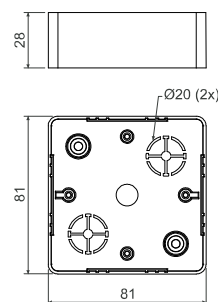

LK 80X28R/1

- krabice přístrojová

- Určené pro přístroje modelové řady Classic nebo Swing - ABB s velkou montážní hloubkou - s výjimkou malé dvojjásovky.
- Pro instalaci na materiály třídy reakce na oheň E nebo F použijte izolační podložku.

položka	popis		EAN
LK 80X28R/1_HB	krabice baleny ve smrštitelné fólii po 10 ks a přiloženy přístrojové šroubky, barva - bílá RAL 9003	10; 120	8595057616479
LK 80X28R/1_I1	krabice baleny ve smrštitelné fólii po 10 ks a přiloženy přístrojové šroubky, barva - bříza růžová	10; 120	8595568908940
LK 80X28R/1_I2	krabice baleny ve smrštitelné fólii po 10 ks a přiloženy přístrojové šroubky, barva - dub tmavý	10; 120	8595568908988
LK 80X28R/1_SD	krabice baleny ve smrštitelné fólii po 10 ks a přiloženy přístrojové šroubky, barva - světlé dřevo	10; 120	8595568909022

- příslušenství

 VLK 80/R
str. 1-71

 NR 80/R
str. 1-72

 PI 80R
str. 1-76

 S-66
str. 1-77

 TYP0...
str. 1-79

LK 80X28 2ZK

- krabice přístrojová