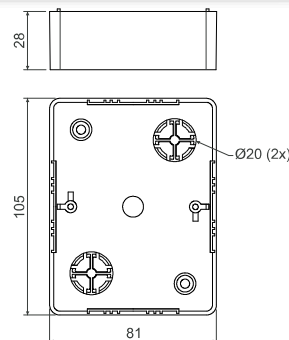

položka	popis		EAN
LK 80X28R/1_HB	krabice baleny ve smrštitelné fólii po 10 ks a přiloženy přístrojové šroubky, barva - bílá RAL 9003	10; 120	8595057616479
LK 80X28R/1_I1	krabice baleny ve smrštitelné fólii po 10 ks a přiloženy přístrojové šroubky, barva - bříza růžová	10; 120	8595568908940
LK 80X28R/1_I2	krabice baleny ve smrštitelné fólii po 10 ks a přiloženy přístrojové šroubky, barva - dub tmavý	10; 120	8595568908988
LK 80X28R/1_SD	krabice baleny ve smrštitelné fólii po 10 ks a přiloženy přístrojové šroubky, barva - světlé dřevo	10; 120	8595568909022

- příslušenství

 VLK 80/R
str. 1-71

 NR 80/R
str. 1-72

 PI 80R
str. 1-76

 S-66
str. 1-77

 TYP0...
str. 1-79

LK 80X28 2ZK

- krabice přístrojová

- Určené pro přístroje modelové řady Classic nebo Swing - ABB s velkou montážní hloubkou.
- Pro instalaci na materiály třídy reakce na oheň E nebo F použijte izolační podložku.

položka	popis		EAN
LK 80X28 2ZK_HB	krabice baleny ve smrštitelné fólii po 10 ks a přiloženy přístrojové šroubky, barva - bílá RAL 9003	10; 80	8595057616370
LK 80X28 2ZK_I1	krabice baleny ve smrštitelné fólii po 10 ks a přiloženy přístrojové šroubky, barva - bříza růžová	10; 80	8595568908957
LK 80X28 2ZK_I2	krabice baleny ve smrštitelné fólii po 10 ks a přiloženy přístrojové šroubky, barva - dub tmavý	10; 80	8595568908995
LK 80X28 2ZK_SD	krabice baleny ve smrštitelné fólii po 10 ks a přiloženy přístrojové šroubky, barva - světlé dřevo	10; 80	8595568909039