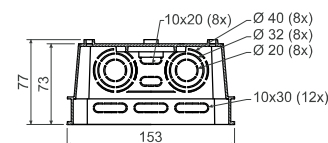

KO 125 E/EQ02

- krabice s víčkem a ekvipotenciální svorkovnicí

PVC -5 - +60°C 850°C A1 - D 30 sec.

- ▶ Ekvipotenciální svorkovnice pro 5x vodič 25 mm a 1x plochý vodič 30x4 mm.
- ▶ Velké množství průchodů pro zavedení kabelů a trubek.
- ▶ Možnost nastavení víka do horizontální polohy.
- ▶ Možnost vylomení celé bočnice pro snadnější manipulaci s kabely.