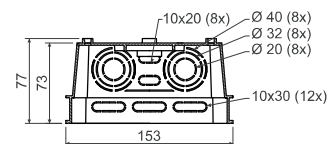

KO 125 E

- krabice s víčkem V 125/1

PVC -5 - +60°C 850°C A1 - D 30 sec.

- ▶ Velké množství průchodů pro zavedení kabelů a trubek.
- ▶ Možnost instalace nosné lišty TS 35.
- ▶ Možnost nastavení víka do horizontální polohy.
- ▶ Možnost vylomení celé bočnice pro snadnější manipulaci s kabely.

položka	popis		EAN
KO 125 E_KA	jednotlivé krabice samostatně baleny ve smrštitelné fólii a opatřeny štítkem	1; 20	8595057612587

- příslušenství

V 125/1
str. 1-69S-66
str. 1-77S-96
str. 1-77SP-96
str. 1-77EPS 3
str. 1-79TYP0...
str. 1-79TS35
str. 2-71

KO 125 E/EQ02

- krabice s víčkem a ekvipotenciální svorkovnicí

PVC -5 - +60°C 850°C A1 - D 30 sec.

- ▶ Ekvipotenciální svorkovnice pro 5x vodič 25 mm a 1x plochý vodič 30x4 mm.
- ▶ Velké množství průchodů pro zavedení kabelů a trubek.
- ▶ Možnost nastavení víka do horizontální polohy.
- ▶ Možnost vylomení celé bočnice pro snadnější manipulaci s kabely.