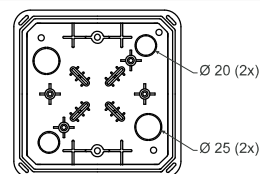

KO 125 E

- krabice s víčkem V 125/1

PVC -5 - +60°C 850°C A1 - D 30 sec.

- ▶ Velké množství průchodů pro zavedení kabelů a trubek.
- ▶ Možnost instalace nosné lišty TS 35.
- ▶ Možnost nastavení víka do horizontální polohy.
- ▶ Možnost vylomení celé bočnice pro snadnější manipulaci s kabely.

položka	popis		EAN
KO 125 E_KA	jednotlivé krabice samostatně baleny ve smrštitelné fólii a opatřeny štítkem	1; 20	8595057612587

- příslušenství

V 125/1
str. 1-69S-66
str. 1-77S-96
str. 1-77SP-96
str. 1-77EPS 3
str. 1-79TYP0...
str. 1-79TS35
str. 2-71

KO 125 E/EQ02

- krabice s víčkem a ekvipotenciální svorkovnicí

PVC -5 - +60°C 850°C A1 - D 30 sec.

- ▶ Ekvipotenciální svorkovnice pro 5x vodič 25 mm a 1x plochý vodič 30x4 mm.
- ▶ Velké množství průchodů pro zavedení kabelů a trubek.
- ▶ Možnost nastavení víka do horizontální polohy.
- ▶ Možnost vylomení celé bočnice pro snadnější manipulaci s kabely.