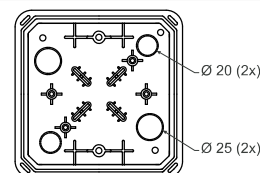

KO 125 E

- krabice s víčkem V 125/1

PVC -5 - +60°C 850°C A1 - D 30 sec.

- ▶ Velké množství průchodů pro zavedení kabelů a trubek.
- ▶ Možnost instalace nosné lišty TS 35.
- ▶ Možnost nastavení víka do horizontální polohy.
- ▶ Možnost vylomení celé bočnice pro snadnější manipulaci s kabely.

položka	popis		EAN
KO 125 E_KA	jednotlivé krabice samostatně baleny ve smrštitelné fólii a opatřeny štítkem	1; 20	8595057612587

- příslušenství

V 125/1
str. 1-69S-66
str. 1-77S-96
str. 1-77SP-96
str. 1-77EPS 3
str. 1-79TYP0...
str. 1-79TS35
str. 2-71

KO 125 E/EQ02

- krabice s víčkem a ekvipotenciální svorkovnicí

PVC -5 - +60°C 850°C A1 - D 30 sec.

- ▶ Ekvipotenciální svorkovnice pro 5x vodič 25 mm a 1x plochý vodič 30x4 mm.
- ▶ Velké množství průchodů pro zavedení kabelů a trubek.
- ▶ Možnost nastavení víka do horizontální polohy.
- ▶ Možnost vylomení celé bočnice pro snadnější manipulaci s kabely.