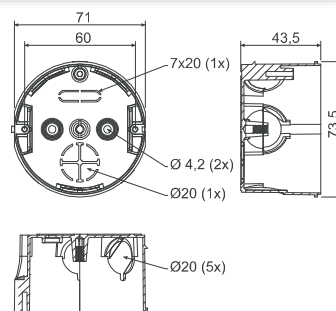

KU 68-1903

- krabice odbočná s víčkem a svorkovnicí

PVC -5 - +60°C 850°C A1 - D 30 sec.

- ▶ Přehledně uspořádaná instalace.
- ▶ Kvalitní spojení elektrických potenciálů pomocí šroubů.
- ▶ Mosazná PE svorka.

položka	popis		EAN
KU 68-1903_KA	krabice volně v kartonu osazeny víčkem a svorkovnicí	100	8595057600287

- příslušenství

- pomocné nářadí

KP 67/2

- krabice přístrojová

PVC -5 - +60°C 850°C A1 - D 30 sec. 71/81

- ▶ Pro moderní instalace ve sdržených rámečcích (rozteč 71 mm).
- ▶ Spojení ve svislém i vodorovném směru s roztečí 71 nebo 81 mm.
- ▶ Možnost spojení až 5 krabic vedle sebe.
- ▶ Možnost zvětšení osové vzdálenosti distanční rozpěrkou DR 18 pro designovou řadu přístrojů Element, Neo.
- ▶ Prodej po celých baleních.