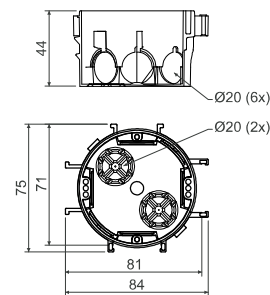

KU 68-1903

- krabice odbočná s víčkem a svorkovnicí

PVC -5 - +60°C 850°C A1 - D 30 sec.

- ▶ Přehledně uspořádaná instalace.
- ▶ Kvalitní spojení elektrických potenciálů pomocí šroubů.
- ▶ Mosazná PE svorka.

položka	popis		EAN
KU 68-1903_KA	krabice volně v kartonu osazeny víčkem a svorkovnicí	100	8595057600287

- příslušenství

- pomocné nářadí

KP 67/2

- krabice přístrojová

PVC -5 - +60°C 850°C A1 - D 30 sec. 71/81

- ▶ Pro moderní instalace ve sdržených rámečcích (rozteč 71 mm).
- ▶ Spojení ve svislém i vodorovném směru s roztečí 71 nebo 81 mm.
- ▶ Možnost spojení až 5 krabic vedle sebe.
- ▶ Možnost zvětšení osové vzdálenosti distanční rozpěrkou DR 18 pro designovou řadu přístrojů Element, Neo.
- ▶ Prodej po celých baleních.