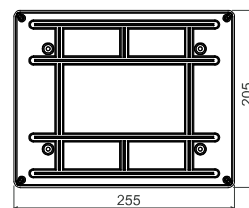

## KT 250

- skříň rozvodná

- Krabice pro sdělovací i silové rozvody.
- Na dně krabice jsou drážky pro upevnění telefonních svorek.
- Vhodná i pro montáž na povrch - víko kopíruje velikost krabice.
- Krabice bez předlisovaných vstupů.

## KT 250/1

- krabice s víčkem VKT 250/L

- Velké množství průchodů pro zavedení kabelů a trubek.
- Možnost instalace nosné lišty TS 35 a ekvipotenciální svorkovnice.
- Možnost nastavení víka pomocí oválných otvorů v krabici do horizontální polohy.
- Možnost vylomení celé bočnice pro snadnější manipulaci s kabely.