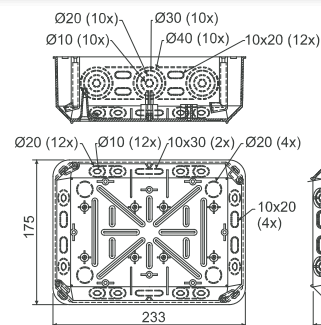

## KT 250

- skříň rozvodná

- Krabice pro sdělovací i silové rozvody.
- Na dně krabice jsou drážky pro upevnění telefonních svorek.
- Vhodná i pro montáž na povrch - víko kopíruje velikost krabice.
- Krabice bez předlisovaných vstupů.

## - příslušenství

KT 250 V  
str. 1-69S-66  
str. 1-77S-96  
str. 1-77SP-96  
str. 1-77TYP0...  
str. 1-79TS35  
str. 2-71

## KT 250/1

- krabice s víčkem VKT 250/L

- Velké množství průchodů pro zavedení kabelů a trubek.
- Možnost instalace nosné lišty TS 35 a ekvipotenciální svorkovnice.
- Možnost nastavení víka pomocí oválných otvorů v krabici do horizontální polohy.
- Možnost vylomení celé bočnice pro snadnější manipulaci s kabely.