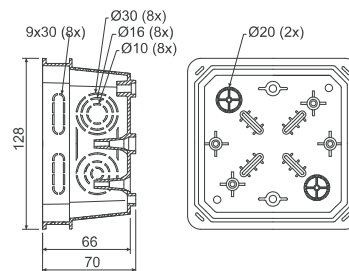

KO 100 E

- krabice s víčkem V 100 E

- ▶ Velké množství průchodů pro zavedení kabelů a trubek.
- ▶ Možnost instalace nosné lišty TS 35.
- ▶ Možnost nastavení víka do horizontální polohy.
- ▶ Možnost vylomení celé bočnice pro snadnější manipulaci s kabely.

| položka | popis | | EAN |
|-------------|--|-------|---------------|
| KO 100 E_KA | krabice s přiloženými víčky samostatně vloženy v kartonu | 1; 42 | 8595057612655 |

- příslušenství

 V 100 E
str. 1-69

 S-66
str. 1-77

 S-96
str. 1-77

 SP-96
str. 1-77

 EPS 3
str. 1-79

 TYP0...
str. 1-79

 TS35
str. 2-71

KO 125

- krabice s víčkem KO 125 V

- ▶ Velké množství průchodů pro zavedení kabelů a trubek.
- ▶ Možnost instalace nosné lišty TS 35 a svorkovnic.

| položka | popis | | EAN |
|-----------|--|-------|---------------|
| KO 125_KA | jednotlivé krabice samostatně baleny ve smrštitelné fólii a opatřeny štítkem | 1; 34 | 8595057600140 |