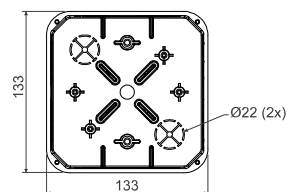

 S-66
str. 1-77

 S-96
str. 1-77

 SP-96
str. 1-77

 EPS 3
str. 1-79

 TYP0...
str. 1-79

 TS35
str. 2-71

KO 125

- krabice s víčkem KO 125 V

- ▶ Velké množství průchodů pro zavedení kabelů a trubek.
- ▶ Možnost instalace nosné lišty TS 35 a svorkovnic.

| položka | popis | | EAN |
|-----------|--|-------|---------------|
| KO 125_KA | jednotlivé krabice samostatně baleny ve smrštitelné fólii a opatřeny štítkem | 1; 34 | 8595057600140 |