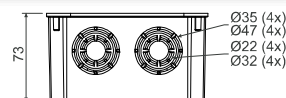

 S-66
str. 1-77

 S-96
str. 1-77

 SP-96
str. 1-77

 EPS 3
str. 1-79

 TYP0...
str. 1-79

 TS35
str. 2-71

KO 125

- krabice s víčkem KO 125 V

- ▶ Velké množství průchodů pro zavedení kabelů a trubek.
- ▶ Možnost instalace nosné lišty TS 35 a svorkovnic.

| položka | popis | | EAN |
|-----------|--|-------|---------------|
| KO 125_KA | jednotlivé krabice samostatně baleny ve smrštitelné fólii a opatřeny štítkem | 1; 34 | 8595057600140 |