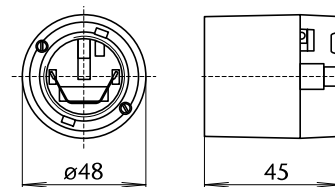

Objímky E27 a armatúra rovná

KERAMICKÁ OBJÍMKA SOKLOVÁ 4287 E27 - 250V/4A

Objímka je keramická (glazovaná) s kovovým závitom E27, určená na priamu montáž na vhodný podklad.

4287-E27

TYP	NÁZOV	PRIEREZ VODIČA (mm ²)	KRYTIE	OBJEDNÁVACIE ČÍSLO	BALENIE (KS)
4287-E27	Keramická objímka soklová	0,5 ÷ 2,5	IP 20	18900008.00	50

KERAMICKÁ OBJÍMKA 4227-01 E27 E - 250V/4A

Objímka je keramická (glazovaná) s kovovým závitom E27 a určená pre aplikácie v osvetľovacích telesách.

4227-01 E27 E

TYP	NÁZOV	PRIEREZ VODIČA (mm ²)	KRYTIE	OBJEDNÁVACIE ČÍSLO	BALENIE (KS)
4227-01 E27 E	Keramická objímka vstavitelná	0,5 ÷ 2,5	IP 20	10010758.00	50

4228 E27 E

TYP	NÁZOV	PRIEREZ VODIČA (mm ²)	KRYTIE	OBJEDNÁVACIE ČÍSLO	BALENIE (KS)
4228 E27 E	Keramická armatúra rovná	0,5 ÷ 2,5	IP 20	10011068.00	21