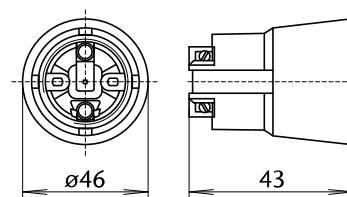

Objímky E27 a armatúra rovná

KERAMICKÁ OBJÍMKA SOKLOVÁ 4287 E27 - 250V/4A

Objímka je keramická (glazovaná) s kovovým závitom E27, určená na priamu montáž na vhodný podklad.

4287-E27

TYP	NÁZOV	PRIEREZ VODIČA (mm ²)	KRYTIE	OBJEDNÁVACIE ČÍSLO	BALENIE (KS)
4287-E27	Keramická objímka soklová	0,5 ÷ 2,5	IP 20	18900008.00	50

KERAMICKÁ OBJÍMKA 4227-01 E27 E - 250V/4A

Objímka je keramická (glazovaná) s kovovým závitom E27 a určená pre aplikácie v osvetľovacích telesách.

4227-01 E27 E

TYP	NÁZOV	PRIEREZ VODIČA (mm ²)	KRYTIE	OBJEDNÁVACIE ČÍSLO	BALENIE (KS)
4227-01 E27 E	Keramická objímka vstavitelná	0,5 ÷ 2,5	IP 20	10010758.00	50

KERAMICKÁ OBJÍMKA 4279-000 E27 E - 250V/4A

Objímka je keramická (glazovaná) s kovovým závitom E27 a určená pre aplikácie v osvetľovacích telesách.

4279-000 E27 E

TYP	NÁZOV	PRIEREZ VODIČA (mm ²)	KRYTIE	OBJEDNÁVACIE ČÍSLO	BALENIE (KS)
4279-000 E27 E	Keramická objímka	0,5 ÷ 2,5	IP 20	10010678.00	50

4228 E27 E

TYP	NÁZOV	PRIEREZ VODIČA (mm ²)	KRYTIE	OBJEDNÁVACIE ČÍSLO	BALENIE (KS)
4228 E27 E	Keramická armatúra rovná	0,5 ÷ 2,5	IP 20	10011068.00	21