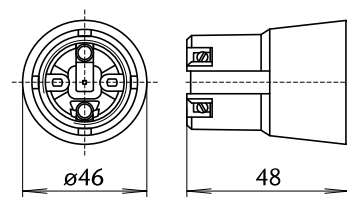

KERAMICKÁ OBJÍMKA 4227-01 E27 E - 250V/4A

Objímka je keramická (glazovaná) s kovovým závitom E27 a určená pre aplikácie v osvetľovacích telesách.

4227-01 E27 E

TYP	NÁZOV	PRIEREZ VODIČA (mm ²)	KRYTIE	OBJEDNÁVACIE ČÍSLO	BALENIE (KS)
4227-01 E27 E	Keramická objímka vstavitelná	0,5 ÷ 2,5	IP 20	10010758.00	50

KERAMICKÁ OBJÍMKA 4279-000 E27 E - 250V/4A

Objímka je keramická (glazovaná) s kovovým závitom E27 a určená pre aplikácie v osvetľovacích telesách.

4279-000 E27 E

TYP	NÁZOV	PRIEREZ VODIČA (mm ²)	KRYTIE	OBJEDNÁVACIE ČÍSLO	BALENIE (KS)
4279-000 E27 E	Keramická objímka	0,5 ÷ 2,5	IP 20	10010678.00	50

4228 E27 E

TYP	NÁZOV	PRIEREZ VODIČA (mm ²)	KRYTIE	OBJEDNÁVACIE ČÍSLO	BALENIE (KS)
4228 E27 E	Keramická armatúra rovná	0,5 ÷ 2,5	IP 20	10011068.00	21